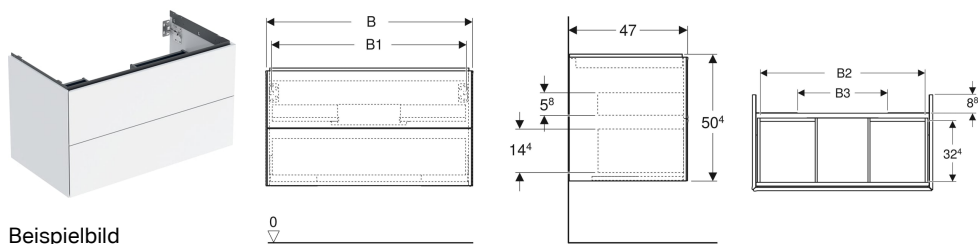

Geberit ONE Unterschrank für Waschtisch, mit zwei Schubladen

Eigenschaften

- FSC™ C134279 zertifiziert
- Wandhängend
- Kompletter nutzbarer Stauraum in oberer Schublade
- Mit zwei Schubladen
- Push-to-open-Mechanismus zum Öffnen
- Schublade mit Selbsteinzug

- Feuchtigkeitsbeständig
- Vormontiert geliefert

Technische Daten

Werkstoff	Hochverdichtete Dreischicht-Holzspanplatte
Maximale Schubladenbelastung	30 kg

Lieferumfang

- Unterschrank für Waschtisch
- Befestigungsmaterial

Art.-Nr.	Farbe / Oberfläche	B	B1	B2	B3	Breite Waschtisch	H	T	VE1
505.265.00.8 *	schwarz / lackiert matt	118.4 cm	113 cm	110.9 cm	74.4 cm	120 cm	50.4 cm	47 cm	1 St.

* Auftragsbezogene Produktion

Zubehör

- Geberit Set Schubladeneinsätze für obere Schublade
- Geberit Lichtleiste für Schublade, links und rechts, Länge 35 cm
- Geberit Steckdosenelement
- Geberit Steckdosenelement mit ComfortLight-Modul