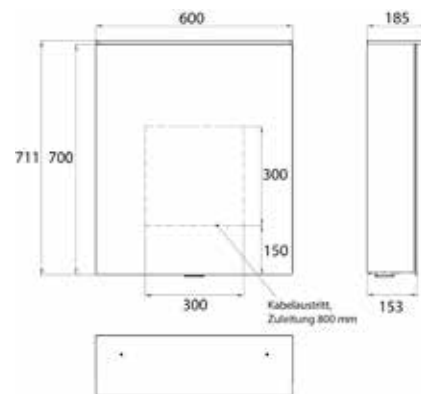

PRODUKTINFORMATION

Lichtspiegelschrank Pure 2 Design (LED), 600 mm, IP 20, 16 W, 2.700-6.500 K aluminium

Art.-Nr.9797 054 01

Aufputzmodell, 4 stufenlos einstellbare Ablagen, 1 Tür (Türanschlag links-/rechts wechselbar), 2 Steckdosen, Höhe: 711 mm, mit Lichtsegel (Waschtischbeleuchtung, Oberlicht separat abschaltbar)