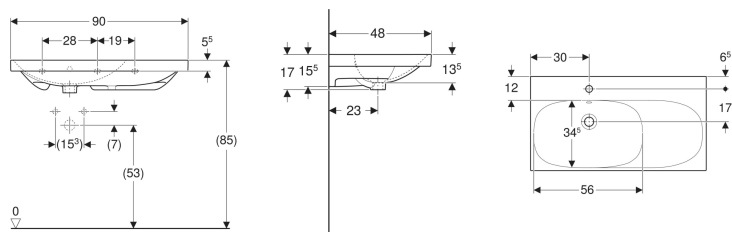

Geberit Acanto Waschtisch mit Ablagefläche rechts

Beispielbild

Eigenschaften

- Unterbaufähig
- Asymmetrisch

Technische Daten

Werkstoff

Sanitärkeramik

Art.-Nr.	Farbe / Oberfläche	Hahnloch	Überlauf	Ablagefläche	B	H	T	VE1
500.626.01.8	weiß / KeraTect	ohne	sichtbar	rechts	90 cm	17 cm	48 cm	1 St.