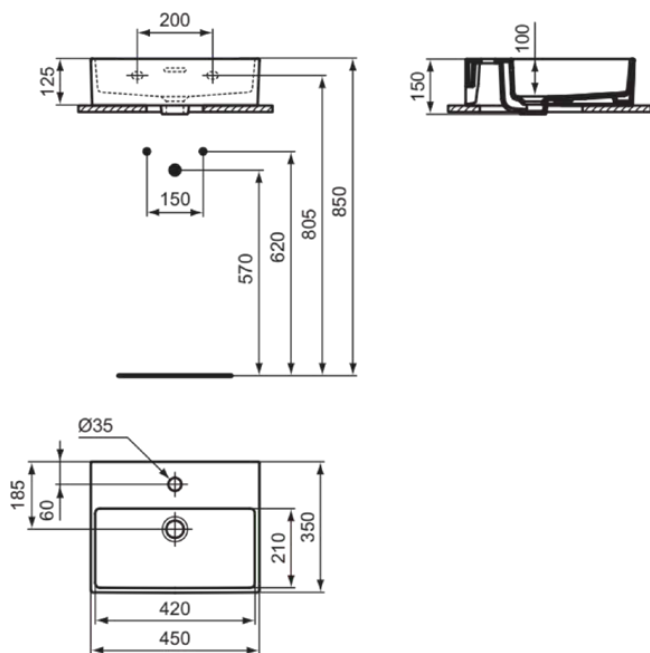

Produktspezifikationen

Farbcode:	MA
Farbbeschreibung:	weiß
IdealPlus Technologie:	Ja
Geschliffene Unterseite:	Ja
Barrierefreies Produkt:	Nein
Mit Kettenöse:	Nein
Material:	Keramik
Materialspezifikation:	Feinfeuerton
Anzahl von Hahnlöchern je Waschbecken:	1
Anzahl von Waschbecken:	1
Sichtbarer Überlauf:	Ja
PVD Technologie:	Nein
Ablagefläche:	Hinten
Oberflächenveredelung:	glänzend
Position des Hahnlochs:	Mitte
Form des Überlaufs:	Geschlitzt
Mit Rückwand:	Nein
Mit Verschlussstopfen:	Nein
Mit Überlauf:	Ja
Mit Siphon:	Nein