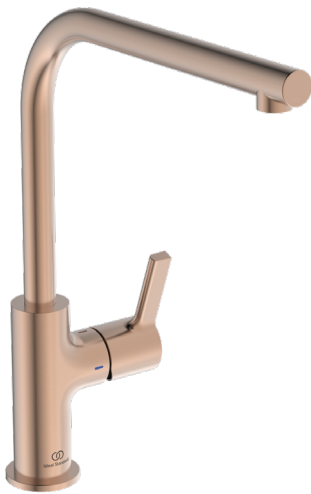

GUSTO

BD418J4

GUSTO | Küchenarmatur 105x291x327 mm, 232 mm vertikaler Abstand bis Mitte Auslauf in gebürstetes kupfer, 8.7 l/min (3 bar) | EasyFix+, Strahlregler, FirmaFlow, PVD Technologie

Bild & Zeichnung

Allgemeine Informationen

Produktkategorie:	Küchenarmaturen
Produktart:	Küchenarmatur
Marke:	Ideal Standard
Kollektion:	GUSTO
Designer:	Palomba Serafini Associati
Colour:	J4 - Gebürstetes Kupfer
Oberflächenveredelung:	satın
Maximale Höhe (mm):	327
Maximale Breite (mm):	105
Ausladung (mm):	291
Befestigungsart:	EasyFix+
Nettogewicht (kg):	1.51
EAN Code:	3800861109297

Anzahl der Rosette(n):	1
Anzahl der Griffe:	1
BlueStart Technologie:	Nein
Farbcode:	J4
Farbbeschreibung:	gebürstetes kupfer
Cool Body Technologie:	Nein
Easy-Fix Technologie:	Ja
FirmaFlow Kartusche:	Ja
Griff-Anwendung:	Volumen & Temperaturkontrolle
Griffposition:	Seitlich
Niederdruckmodell:	Nein
Material:	Metall
Material des Griffs:	Metall
Materialspezifikation:	Messing

GUSTO

BD418J4

GUSTO | Küchenarmatur 105x291x327 mm, 232 mm vertikaler Abstand bis Mitte Auslauf in gebürstetes kupfer, 8.7 l/min (3 bar) | EasyFix+, Strahlregler, FirmaFlow, PVD Technologie

Produktspezifikationen