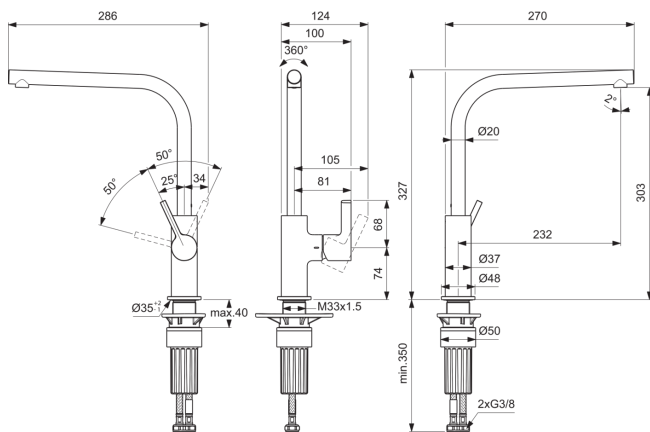

GUSTO

BD418J4

GUSTO | Küchenarmatur 105x291x327 mm, 232 mm vertikaler Abstand bis Mitte Auslauf in gebürstetes kupfer, 8.7 l/min (3 bar) | EasyFix+, Strahlregler, FirmaFlow, PVD Technologie

Bild & Zeichnung

Allgemeine Informationen

Produktkategorie:	Küchenarmaturen
Produktart:	Küchenarmatur
Marke:	Ideal Standard
Kollektion:	GUSTO
Designer:	Palomba Serafini Associati
Colour:	J4 - Gebürstetes Kupfer
Oberflächenveredelung:	satın
Maximale Höhe (mm):	327
Maximale Breite (mm):	105
Ausladung (mm):	291
Befestigungsart:	EasyFix+
Nettogewicht (kg):	1.51
EAN Code:	3800861109297

GUSTO

BD418J4

GUSTO | Küchenarmatur 105x291x327 mm, 232 mm vertikaler Abstand bis Mitte Auslauf in gebürstetes kupfer, 8.7 l/min (3 bar) | EasyFix+, Strahlregler, FirmaFlow, PVD Technologie

Produktspezifikationen