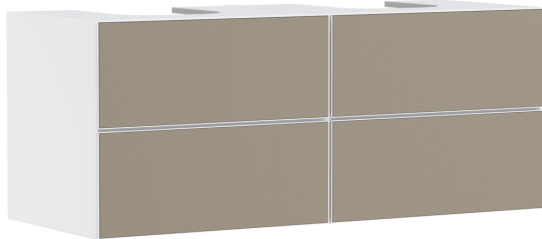

Xevolos E

Waschtischunterschrank Mattweiß 1370/550 mit 4 Schubkästen für Konsolen mit 2 Aufsatzwaschtischen geschliffen

Oberfläche Korpus: **Mattweiß** Artikelnummer: **54196390**

Oberfläche Front: **Bronze Struktur**

Produktabbildung