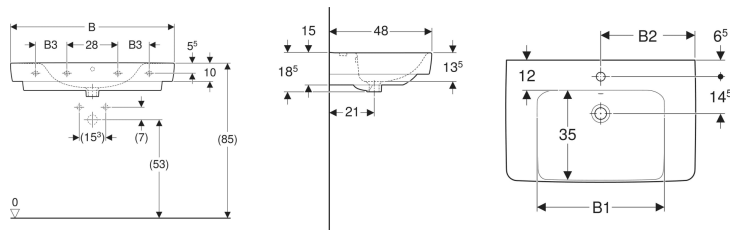

Geberit Renova Plan Waschtisch mit Ablagefläche

Beispielbild

- Mit Ablagefläche

Eigenschaften

- Unterbaufähig
- Mit Halbsäule kombinierbar

Technische Daten

Werkstoff

Sanitärkeramik

Art.-Nr.	Farbe / Oberfläche	Hahnloch	Überlauf	Ablagefläche	B	B1	B2	B3	Breite Unterschrank	H	T	Befestigungspunkte	VE 1
501.695.00.8 *	weiß / KeraTect	mittig	ohne	beidseitig	75 cm	50 cm	37.5 cm	- cm	68.2 cm	18.5 cm	48 cm	2	1 St.