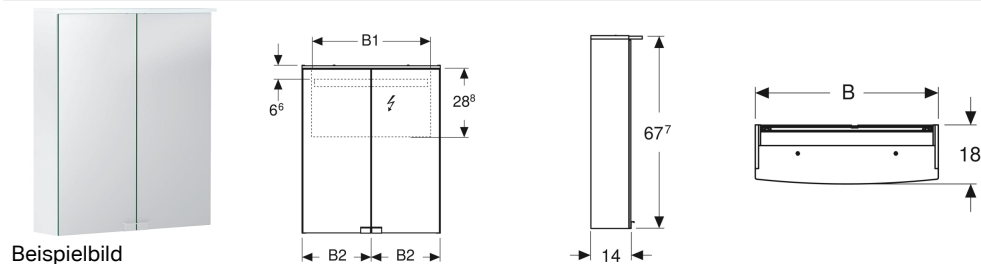

Geberit Option Basic Spiegelschrank mit Beleuchtung und zwei Türen

Eigenschaften

- Passend zu allen Badezimmerserien
- FSC™ C134279 zertifiziert
- LED-Beleuchtung
- Schalter mechanisch
- Steckdose auf der Unterseite links oder rechts montiert
- Glaseinlegeböden versetzbar
- Mit zwei Türen
- Türen beidseitig verspiegelt
- Mit Orientierungslicht am Schalter

Technische Daten

Schutzart	IP44
Schutzklasse	I
Nennspannung	230 V AC
Netzfrequenz	50 Hz
Betriebsspannung	12 V DC
Ausgangsspannung	12 V DC
Werkstoff	Hochverdichtete Dreischicht-Holzspanplatte
Energieeffizienzklasse	F
Lichtquelle	
Lichtfarbe	4200 K
Lebensdauer LED-Beleuchtung	60000 h (LM-80)
Farbwiedergabeindex	> 80

Lieferumfang

- Spiegelschrank
- 2 Glaseinlegeböden
- Griff hoch-glanzverchromt
- Befestigungsmaterial

Art.-Nr.	Farbe / Oberfläche	B	B1	B2	H	T	Leistungsaufnahme	Steckdose	Lichtstrom	VE1
500.273.00.1	Korpus: matt weiß / melaminbeschichtet Türen: innen und außen verspiegelt	60 cm	56.8 cm	29.7 cm	67.7 cm	18 cm	11 W	CEE 7/3 (Schuko)	1430 lm	1 St.