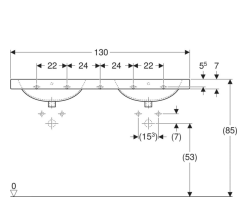

Geberit Preciosa Doppelwaschtisch

Beispielbild

Eigenschaften

- Abgesenkte Hahnlochbank

Technische Daten

Werkstoff

Sanitärkeramik

Art.-Nr.	Farbe / Oberfläche	Hahnloch	Überlauf	B	H	T	VE1
133200600	weiß / KeraTect	mittig	sichtbar	130 cm	20 cm	55 cm	1 St.

- Geberit Ablaufventil mit freiem Auslauf, (G 1 1/4) x 80 mm (Art.-Nr. 152.080.21.1)