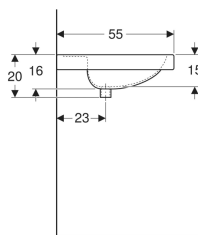

Geberit Preciosa Doppelwaschtisch

Beispielbild

Eigenschaften

- Abgesenkte Hahnlochbank

Technische Daten

Werkstoff

Sanitärkeramik

Art.-Nr.	Farbe / Oberfläche	Hahnloch	Überlauf	B	H	T	VE1
133200600	weiß / KeraTect	mittig	sichtbar	130 cm	20 cm	55 cm	1 St.

- Geberit Ablaufventil mit freiem Auslauf, (G 1 1/4) x 80 mm (Art.-Nr. 152.080.21.1)