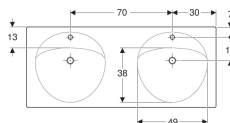

Geberit Preciosa Doppelwaschtisch

Beispielbild

Eigenschaften

- Abgesenkte Hahnlochbank

Technische Daten

Werkstoff

Sanitärkeramik

Art.-Nr.	Farbe / Oberfläche	Hahnloch	Überlauf	B	H	T	VE1
133200600	weiß / KeraTect	mittig	sichtbar	130 cm	20 cm	55 cm	1 St.

- Geberit Ablaufventil mit freiem Auslauf, (G 1 1/4) x 80 mm (Art.-Nr. 152.080.21.1)