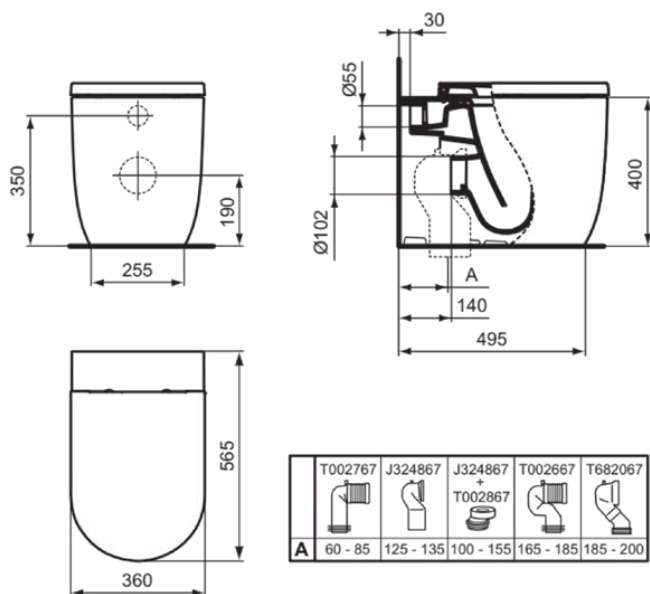

BLEND CURVE

T3751V1

BLEND CURVE | Stand-WC (rückseitig offen) 355x560x400 mm in weiß seidenmatt, CL1 Vollspülung 3.9 - 6 l/min, horizontaler Ablauf | CL1, CL2, Spültechnologie AquaBlade

Bild & Zeichnung

Allgemeine Informationen

Produktkategorie:	Toiletten
Produktart:	Stand-WC (rückseitig offen)
Marke:	Ideal Standard
Kollektion:	BLEND CURVE
Designer:	Palomba Serafini Associati
Colour:	V1 - Weiß Seidenmatt
Oberflächenveredelung:	satın
Maximale Höhe (mm):	400
Maximale Breite (mm):	355
Ausladung (mm):	560
Befestigungsart:	Befestigungsset
Nettogewicht (kg):	31.60
EAN Code:	8014140482871

Produktspezifikationen

CL1 Vollspülung maximal (Liter):	6
CL1 Vollspülung minimal (Liter):	3.9
CL2 Vollspülung maximal (Liter):	6
Kindertoilette:	Nein
Farbcode:	V1
Farbbeschreibung:	weiß seidenmatt
Verdeckte Befestigung:	Ja
Spülart:	Tiefspül-WC
Barrierefreies Produkt:	Nein
Material:	Keramik
Materialspezifikation:	Glasiertes Porzellan

BLEND CURVE

T3751V1

BLEND CURVE | Stand-WC (rückseitig offen) 355x560x400 mm in weiß seidenmatt, CL1
Vollspülung 3.9 - 6 l/min, horizontaler Ablauf | CL1, CL2, Spültechnologie AquaBlade

Produktspezifikationen