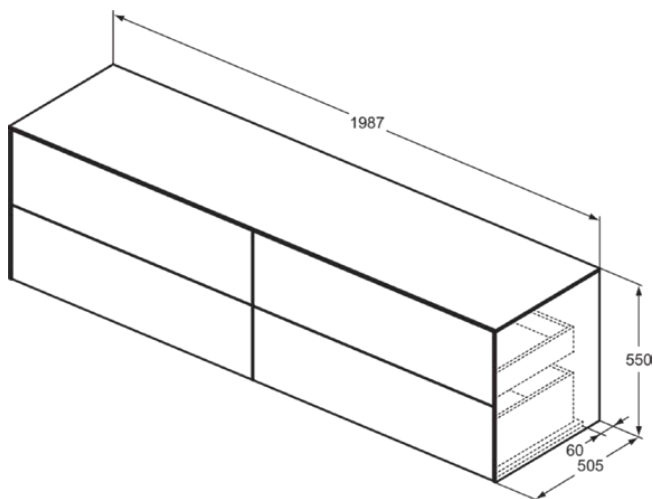

CONCA

T4326Y3

CONCA | Waschtisch-Unterschrank 1987x505x550 mm in sunset matt lackiert, 4 Schubladen | Vollauszug, Push-to-open, SoftClosing, Vormontiert, Nachhaltig gewonnenes Holz, Echtholz furnier

Bild & Zeichnung

Allgemeine Informationen

Produktkategorie:	Möbel
Produktart:	Waschtisch-Unterschrank
Marke:	Ideal Standard
Kollektion:	CONCA
Designer:	Palomba Serafini Associati
Colour:	Y3 - Sunset Matt Lackiert
Oberflächenveredelung:	Matt
Höhe (mm):	550
Breite (mm):	1987
Ausladung (mm):	505
Befestigungsart:	Befestigungsset
Nettogewicht (kg):	97.50
EAN Code:	8014140464297

CONCA

T4326Y3

CONCA | Waschtisch-Unterschrank 1987x505x550 mm in sunset matt lackiert, 4 Schubladen | Vollauszug, Push-to-open, SoftClosing, Vormontiert, Nachhaltig gewonnenes Holz, Echtholz furnier

Produktspezifikationen