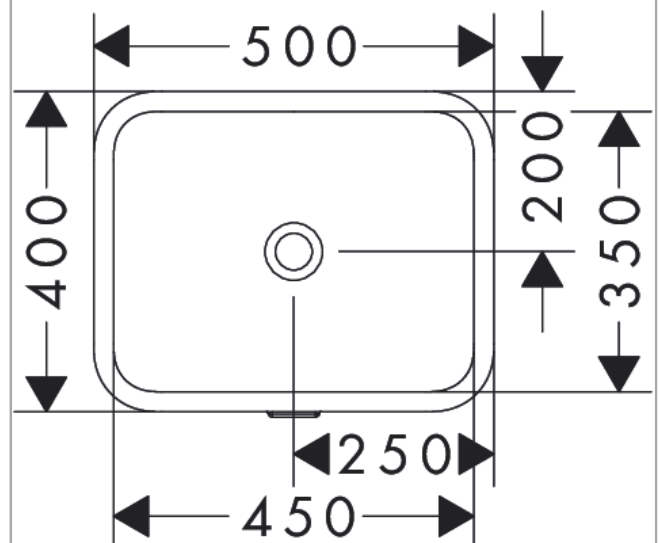

Xuniva Q
Unterbauwaschtisch 450/350 ohne Hahnloch mit Überlauf
 Oberfläche: **Weiß** Artikelnummer: **60154450**

Beschreibung

Merkmale

- Material: Keramik
- 450/350/130 mm (BxTxH)
- Glanzgrad Keramik: glänzend
- ohne Hahnloch
- mit Überlauf
- ohne Ablage
- ohne Ablaufgarnitur
- Einbauart: Unterbau
- mit Befestigungsmaterial

Designpreise

Produktabbildung

Maßzeichnung

Xuniva Q
 Unterbauwaschtisch 450/350 ohne Hahnloch mit Überlauf
 Oberfläche: Weiß Artikelnummer: 60154450

Einbaubeispiel