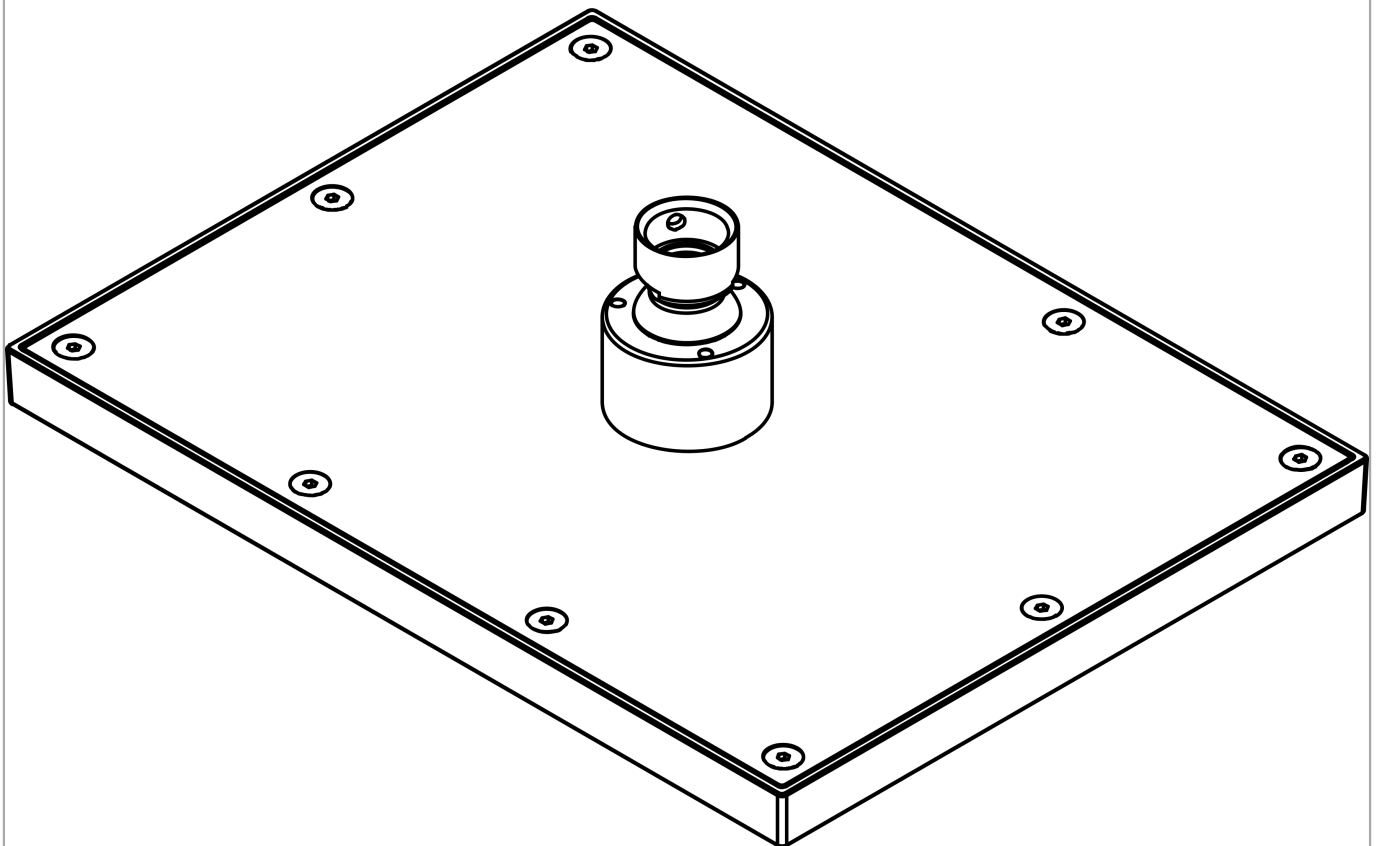

AXOR ShowerSolutions
Kopfbrause 245/185 1jet EcoSmart+
Oberfläche: **Brushed Bronze** Artikelnummer: 35387140

Explosionszeichnung

Baujahr: >09/22

AXOR ShowerSolutions
Kopfbrause 245/185 1jet EcoSmart+
Oberfläche: **Brushed Bronze** Artikelnummer: **35387140**

Ersatzteilliste

Baujahr: >09/22

Pos.	Beschreibung	Artikelnummer	PG	VE
1	Siebichtung	94246000	1	1
2	Sicherungsring	98942140	98	1
3	Durchflussbegrenzer (6 l/min)	98416000	6	1