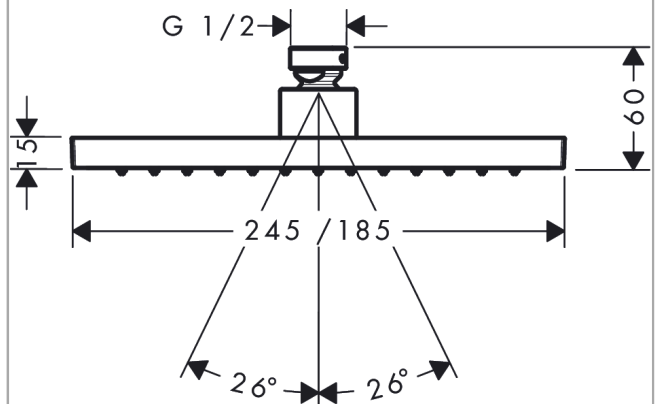

Maßzeichnung