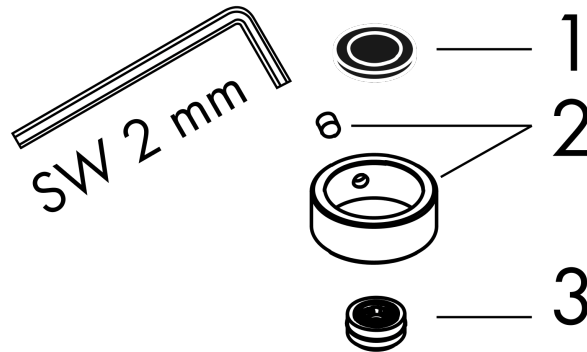

### Merkmale

- Brausekopfgröße: 245 x 185 mm
- Strahlart: Rain
- Kugelgelenk: Kopfbrause im Winkel verstellbar
- Material Strahlscheibe: Metall
- maximale Durchflussmenge bei 3 bar: 5,2 l/min
- Durchflussmenge Rain Strahl (bei 3 bar): 5,2 l/min
- Funktion ab: 2,6 l/min
- Mindestfließdruck: 0,6 bar
- Kopfbrause zur Reinigung abnehmbar
- Montage: Decken- oder Wandmontage möglich
- Anschlussgewinde G 1/2
- für Durchlauferhitzer geeignet
- EU-Taxonomie: max. 6 l/min - wesentlicher Beitrag (SC) möglich
- DVGW\_NW-6517DN0390
- P-IX 38293/IIZ

## Produktabbildung

## Maßzeichnung

**AXOR ShowerSolutions**  
**Kopfbrause 245/185 1jet EcoSmart+**  
 Oberfläche: **Brushed Bronze** Artikelnummer: **35387140**

Durchflussdiagramm

AXOR ShowerSolutions  
 Kopfbrause 245/185 1jet EcoSmart+  
 Oberfläche: **Brushed Bronze** Artikelnummer: 35387140

Explosionszeichnung

Baujahr: >09/22

**AXOR ShowerSolutions**  
**Kopfbrause 245/185 1jet EcoSmart+**  
 Oberfläche: **Brushed Bronze** Artikelnummer: **35387140**

**Ersatzteilliste**

Baujahr: >09/22

Pos.	Beschreibung	Artikelnummer	PG	VE
1	Siebichtung	94246000	1	1
2	Sicherungsring	98942140	98	1
3	Durchflussbegrenzer (6 l/min)	98416000	6	1