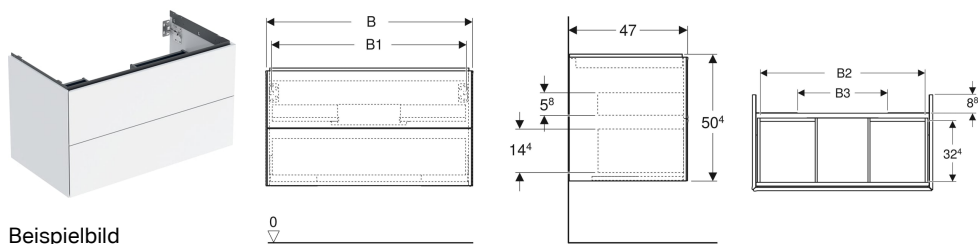

Geberit ONE Unterschrank für Waschtisch, mit zwei Schubladen

Eigenschaften

- FSC™ C134279 zertifiziert
- Wandhängend
- Kompletter nutzbarer Stauraum in oberer Schublade
- Mit zwei Schubladen
- Push-to-open-Mechanismus zum Öffnen
- Schublade mit Selbsteinzug

- Feuchtigkeitsbeständig
- Vormontiert geliefert

Technische Daten

Werkstoff	Hochverdichtete Dreischicht-Holzspanplatte
Maximale Schubladenbelastung	30 kg

Lieferumfang

- Unterschrank für Waschtisch
- Befestigungsmaterial

Art.-Nr.	Farbe / Oberfläche	B	B1	B2	B3	Breite Waschtisch	H	T	VE1
505.263.00.1	weiß / lackiert hochglänzend	88.8 cm	83.4 cm	81.3 cm	44.8 cm	90 cm	50.4 cm	47 cm	1 St.

Zubehör

- Geberit Set Schubladeneinsätze für obere Schublade
- Geberit Lichtleiste für Schublade, links und rechts, Länge 35 cm
- Geberit Steckdosenelement
- Geberit Steckdosenelement mit ComfortLight-Modul