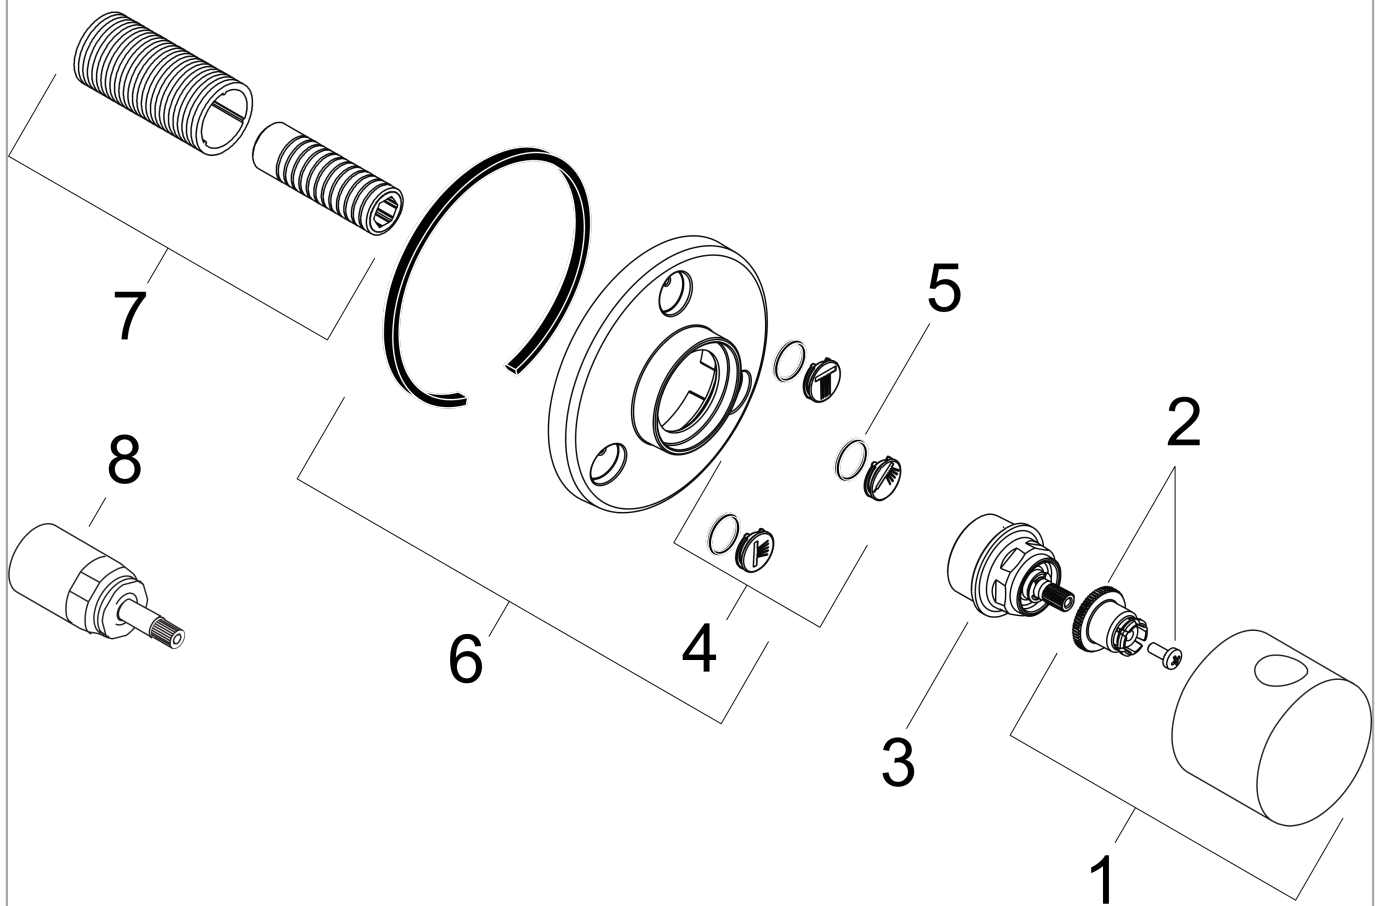

**Ab- und Umstellventil S Trio/ Quattro Unterputz**  
 Oberfläche: **Chrom** Artikelnummer: **15932000**

**Beschreibung**

**Merkmale**

- 3 Verbraucher
- P-IX 29473/II

**Produktabbildung**

**Maßzeichnung**

**Ab- und Umstellventil S Trio/ Quattro Unterputz**  
 Oberfläche: **Chrom** Artikelnummer: **15932000**

Explosionszeichnung

Baujahr: >11/09

**Ab- und Umstellventil S Trio/ Quattro Unterputz**  
 Oberfläche: **Chrom** Artikelnummer: **15932000**

**Ersatzteilliste**

Baujahr: >11/09

Pos.	Beschreibung	Artikelnummer	PG	VE
1	Griff	38993000	10	1
2	Schnappeinsatz mit Schraube	94184000	2	1
3	Mutter	98677000	8	1
4	Symbole-Set	95238000	7	1
5	O-Ring 13x2	98128000	1	1
6	Rosette	95563000	12	1
7	Gewindehülsen Set	96392000	8	1
8	Verlängerung 25 mm	96370000	98	1
a	Grundset	15930180	98	1
b	Grundset	15981180	98	1