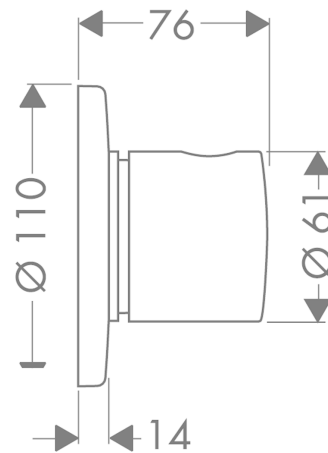

**Ab- und Umstellventil S Trio/ Quattro Unterputz**  
 Oberfläche: **Chrom** Artikelnummer: **15932000**

**Beschreibung**

**Merkmale**

- 3 Verbraucher
- P-IX 29473/II

**Produktabbildung**

**Maßzeichnung**

**Ab- und Umstellventil S Trio/ Quattro Unterputz**  
 Oberfläche: **Chrom** Artikelnummer: **15932000**

Explosionszeichnung

Baujahr: >11/09

**Ab- und Umstellventil S Trio/ Quattro Unterputz**  
 Oberfläche: **Chrom** Artikelnummer: **15932000**

**Ersatzteilliste**

Baujahr: >11/09

Pos.	Beschreibung	Artikelnummer	PG	VE
1	Griff	38993000	10	1
2	Schnappeinsatz mit Schraube	94184000	2	1
3	Mutter	98677000	8	1
4	Symbole-Set	95238000	7	1
5	O-Ring 13x2	98128000	1	1
6	Rosette	95563000	12	1
7	Gewindehülsen Set	96392000	8	1
8	Verlängerung 25 mm	96370000	98	1
a	Grundset	15930180	98	1
b	Grundset	15981180	98	1