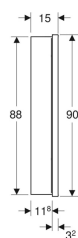

Geberit ONE Spiegelschrank mit ComfortLight und zwei Türen, UP-Montage, Höhe 90 cm

Beispielbild

Eigenschaften

- Mit ComfortLight
- LED-Beleuchtung
- Indirekte Beleuchtung
- Innenbeleuchtung
- Lichtstimmung von Orientierungslicht bis Tageslicht stufenlos einstellbar
- Funktionen über Touchsensor auslösbar
- DALI-kompatible Steuerung
- Mit Geberit Home App kompatibel
- Zeitfenster in gewünschter Lichtstärke mit Geberit Home App individuell einstellbar
- Mit zwei Türen
- Türen beidseitig verspiegelt
- Mit zwei Steckdosen
- Steckdosen auf der Innenseite oben links und oben rechts montiert
- Glaseinlegeböden stufenlos versetzbar

Technische Daten

Schutzart	IP44
Schutzklasse	I
Nennspannung	230 V AC
Netzfrequenz	50 Hz
Betriebsspannung	24 V DC
Werkstoff	Aluminium
Energieeffizienzklasse Lichtquelle	E
Lichtfarbe	2200–4000 K
Lebensdauer LED-Beleuchtung	> 72000 h (L80B10) Tp ≤ 70 °C
Farbwiedergabeindex	90
Standardabweichung des Farbabgleichs	3 SDCM

Lieferumfang

- 3 Glaseinlegeböden
- Blinddeckel für Steckdose links oder rechts
- Montagematerial

Zusätzlich zu bestellen

- Rohbaubox für Geberit ONE Spiegelschrank, Höhe 90 cm

Art.-Nr.	Farbe / Oberfläche	B	B1	B2	H	H1	T	T1	T2	Leistungsaufnahme	Steckdose	Lichtstrom (max./oben/unten)	VE 1
505.802.00.7	schwarz matt / Aluminium pulverbeschichtet	75 cm	36 cm	73 cm	90 cm	88 cm	15 cm	11.8 cm	3.2 cm	75 W	CEE 7/3 (Schuko)	4165 / 3248 / 917 lm	1 St.