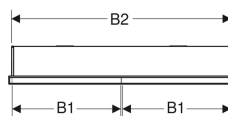

Geberit ONE Spiegelschrank mit ComfortLight und zwei Türen, UP-Montage, Höhe 90 cm

Beispielbild

Eigenschaften

- Mit ComfortLight
- LED-Beleuchtung
- Indirekte Beleuchtung
- Innenbeleuchtung
- Lichtstimmung von Orientierungslicht bis Tageslicht stufenlos einstellbar
- Funktionen über Touchsensor auslösbar
- DALI-kompatible Steuerung
- Mit Geberit Home App kompatibel
- Zeitfenster in gewünschter Lichtstärke mit Geberit Home App individuell einstellbar
- Mit zwei Türen
- Türen beidseitig verspiegelt
- Mit zwei Steckdosen
- Steckdosen auf der Innenseite oben links und oben rechts montiert
- Glaseinlegeböden stufenlos versetzbar

Technische Daten

Schutzart	IP44
Schutzklasse	I
Nennspannung	230 V AC
Netzfrequenz	50 Hz
Betriebsspannung	24 V DC
Werkstoff	Aluminium
Energieeffizienzklasse Lichtquelle	E
Lichtfarbe	2200–4000 K
Lebensdauer LED-Beleuchtung	> 72000 h (L80B10) Tp ≤ 70 °C
Farbwiedergabeindex	90
Standardabweichung des Farbabgleichs	3 SDCM

Lieferumfang

- 3 Glaseinlegeböden
- Blinddeckel für Steckdose links oder rechts
- Montagematerial

Zusätzlich zu bestellen

- Rohbaubox für Geberit ONE Spiegelschrank, Höhe 90 cm

Art.-Nr.	Farbe / Oberfläche	B	B1	B2	H	H1	T	T1	T2	Leistungsaufnahme	Steckdose	Lichtstrom (max./oben/unten)	VE 1
505.802.00.7	schwarz matt / Aluminium pulverbeschichtet	75 cm	36 cm	73 cm	90 cm	88 cm	15 cm	11.8 cm	3.2 cm	75 W	CEE 7/3 (Schuko)	4165 / 3248 / 917 lm	1 St.