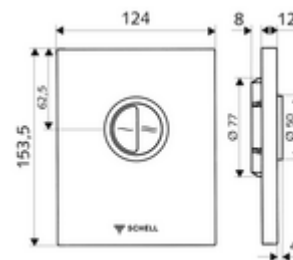

Artikelnummer: 02 805 28 99

WC-Betätigungsplatte EDITION Eco Vandalengeschützte Ausführung

Für SCHELL Unterputz-WC-Druckspüler COMPACT II. Zweimengenspülung.

Lieferumfang

- Design-Betätigungsplatte
 - Betätigungstasten für Spar- und Hauptspülung
- Selbstschlusskartusche mit automatischer Düsenreinigungsnadel
- Stauscheibe zur Spülstromregulierung
- Montagerahmen

Technische Daten

- Zweimengenspülung: Sparspülmenge 3 l, Hauptspülmenge 4,5 - 9,0 l
- Werkstoff: Betätigung Zinkdruckguss; Frontplatte Edelstahl
- Oberfläche: Betätigung chrom; Frontplatte Edelstahl gebürstet
- Abmessungen Frontplatte: B 120 mm x H 150 mm x T 12 mm

Lieferdaten

- Gewicht: 0,83 kg/Stück
- Verpackungseinheit: 1

Notwendige zugehörige Artikel

Unterputz-WC-Druckspüler COMPACT II
WC-Modul MONTUSArtikelnr.: 01 194 00 99 oder
Artikelnr.: 03 076 00 99 oder

Empfohlene zugehörige Artikel