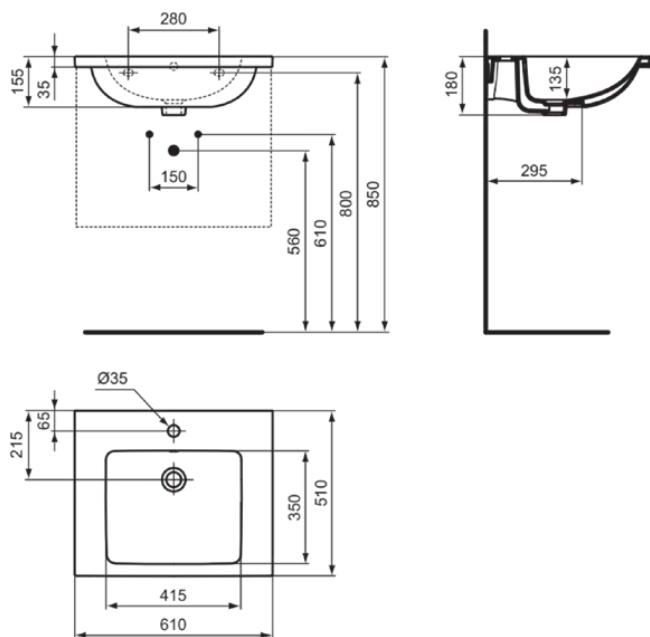

I.LIFE B

T460558

I.LIFE B | Möbelwaschtisch 610x510x180 mm in heather, 1 Hahnloch, mit Überlauf

Bild & Zeichnung

Allgemeine Informationen

Produktkategorie:	Waschtische
Produktart:	Möbelwaschtisch
Marke:	Ideal Standard
Kollektion:	I.LIFE B
Designer:	Palomba Serafini Associati
Farbe:	58 - Heather
Oberflächenveredelung:	glänzend
Höhe (mm):	180
Breite (mm):	610
Ausladung (mm):	510
Nettogewicht (kg):	16.00
EAN Code:	8014140512011

Downloads

- [Installation Guide](#)

Produktstandards & Zertifikate

Normen:	EN 14688
---------	----------

Produktspezifikationen

Farbcode:	58
Farbbeschreibung:	heather
Eckmodell:	Nein
Barrierefreies Produkt:	Nein
Mit Kettenöse:	Nein
Material:	Keramik
Materialspezifikation:	Feinfeuerton
Anzahl von Hahnlöchern je Waschbecken:	1
Anzahl von Waschbecken:	1
Sichtbarer Überlauf:	Ja
PVD Technologie:	Nein
Pladsbesparende model:	Nein
Ablagefläche:	Hinten / Links / Rechts
Oberflächenveredelung:	glänzend
Position des Hahnlochs:	Mitte
Form des Überlaufs:	Rund
Mit Rückwand:	Nein
Mit Verschlussstopfen:	Nein
Mit Überlauf:	Ja
Mit Siphon:	Nein
Montageart:	wandhängend