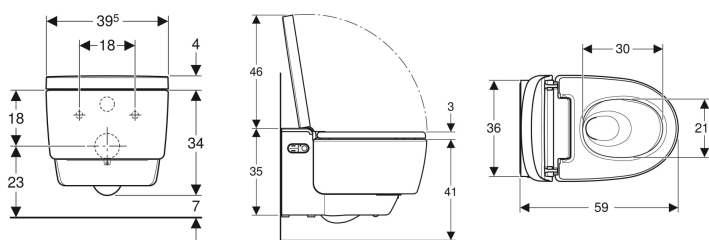

Geberit AquaClean Mera Classic WC-Kompletanlage Wand-WC

Verwendungszwecke

- Zur komfortablen und geruchsfreien WC-Benutzung
- Zum pflegenden Reinigen mit Wasser im Anal- und vaginalbereich

Eigenschaften

- Spülrandlose WC-Keramik mit TurboFlush-Spültechnik
- Tiefspül-WC mit Spezialglasur KeraTect
- WC-Sitzring und WC-Deckel mit SoftClosing
- WC-Deckel mit SoftOpening
- Benutzererkennung
- Geruchsabsaugung mit Keramikwabenfilter aktivierbar
- Geruchsabsaugung mit Nachlauf Funktion
- Analdusche mit Doppeldüsen-WhirlSpray-Duschtechnologie
- Separate Ladydüse in geschützter Ruheposition
- Oszillierdusche (automatische Vor- und Rückwärtsbewegung des Duscharsms) einstellbar
- Duschstrahlstärke in fünf Stufen einstellbar
- Duscharm in fünf Stufen positionierbar
- Automatische Vor- und Nachreinigung der Dushdüse mit Frischwasser
- Hybrides Warmwassersystem mit Durchlauferhitzer und Warmwasserspeicher
- Temperatur des Duschwassers einstellbar
- Entkalkungsprogramm
- Föhn zuschaltbar
- Föhnnarm ausfahrbar
- Temperatur des Föhns einstellbar
- Föhnluftstärke in 5 Stufen einstellbar
- Mit Geberit Home App kompatibel

- Vier Benutzerprofile programmierbar
- Funktionen und Einstellungen über Fernbedienung
- Schallschutz vormontiert
- Wasseranschluss seitlich links verdeckt hinter WC-Keramik
- Netzanschluss mit dreiadrigem flexibler Mantelleitung, seitlich rechts verdeckt hinter WC-Keramik
- Wasseranschluss extern, seitlich links mit Zubehör möglich
- Netzanschluss extern, mit Steckdose rechts möglich
- Zulassung nach (DIN) EN 1717 / (DIN) EN 13077

Technische Daten

Schutzart	IPX4
Schutzklasse	I
Nennspannung	230 V AC
Netzfrequenz	50 Hz
Leistungsaufnahme	2000 W
Leistungsaufnahme Standby	≤ 0.5 W
Fließdruck	50-1000 kPa
Betriebstemperatur	5-40 °C
Wassertemperatur Einstellbereich	34-40 °C
Berechnungsdurchfluss	0.03 l/s
Mindestfließdruck für Berechnungsdurchfluss	50 kPa
Dushdauer	30-50 s
Maximale Belastung WC-Sitz	150 kg

Lieferumfang

- Wasseranschlusssset für Sigma und Omega UP-Spülkästen 12 cm, Einbauhöhe 112 cm
- Kupplungsbuchse für Netzanschluss
- Spritzschutz
- Entkalkungsmittel 125 ml
- Reinigungsset
- Anschlusssset für WC, ø 90 mm
- Fernbedienung mit Wandhalterung und Batterie CR2032
- Befestigungsmaterial

Art.-Nr.	Farbe / Oberfläche	B	H	T	VE1	VE2
146.200.21.1	WC-Keramik: weiß / KeraTect Designabdeckung: hochglanz-verchromt	39.5 cm	38 cm	59 cm	1 St.	4 St.

Zubehör

- Schnittstellenmodul 12 V, für Geberit AquaClean Mera / Sela
- Wandbedienpanel für Geberit AquaClean
- Wandbedienpanel berührungslos, für Geberit AquaClean
- Schnittstellenmodul 4.1 V, für Geberit AquaClean Mera / Sela
- Wandhalterung groß, diebstahlsicher, für Geberit AquaClean Fernbedienungen (ab Baujahr 2024)