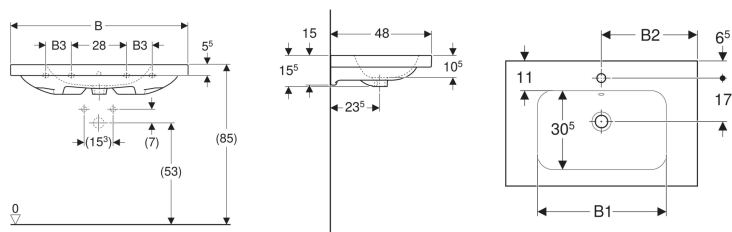

Geberit iCon Light Waschtisch mit Ablagefläche

Beispielbild

Eigenschaften

- Unterbaufähig
- Mit Ablagefläche

Technische Daten

Werkstoff

Sanitärkeramik

Art.-Nr.	Farbe / Oberfläche	Hahnloch	Überlauf	B	B1	B2	B3	Breite Unterschrank	H	T	Befestigungspunkte	VE 1
501.840.00.7 * weiß		ohne	ohne	90 cm	54 cm	45 cm	13 cm	88.8 cm	16 cm	48 cm	4	1 St.

* Auftragsbezogene Produktion

Zubehör

- Geberit Tauchrohrgeruchsverschluss für Waschbecken, Abgang horizontal
- Geberit Waschbeckenablauf Raumsparmodell, schmale Ausführung, mit Außenventilstopfen mit Druckbetätigung
- Geberit Waschbeckenablauf Raumsparmodell, schmale Ausführung, mit Außenventilstopfen mit Hebelbetätigung
- Geberit Waschbeckenablauf Raumsparmodell, schmale Ausführung, mit freiem Auslauf und Ventilabdeckung
- Geberit Drehbetätigung mit Kabelzug
- Geberit Tauchrohrsiphon für Waschbecken, Anschluss BSP, Abgang horizontal oder vertikal
- Befestigungsset für Geberit Waschtische

- Für die Installation des Waschtisches mit Unterschrank wird ein Geberit Waschbeckenanschluss, Raumsparmodell benötigt. Siehe Sortimentsübersicht – Geberit iCon Waschbeckenanschlüsse Raumsparmodell oder Onlinekatalog, Zubehör Waschtische