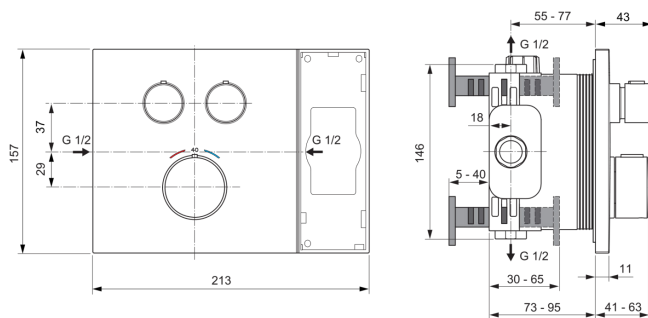

CERATHERM NAVIGO SOLOS

A7894A5

CERATHERM NAVIGO SOLOS | Brausearmatur UP Bausatz 2 213x41x157 mm in magnetic grey, Kit 1 required, 24 l/min (3 bar) | Thermostatfunktion, Wasser- & Energiesparend, Sicherheitssperre, PVD Technologie

Bild & Zeichnung

Allgemeine Informationen

Produktkategorie:	Brausearmaturen
Produktart:	Brausearmatur UP Bausatz 2
Marke:	Ideal Standard
Kollektion:	CERATHERM NAVIGO SOLOS
Designer:	Palomba Serafini Associati
Colour:	A5 - Magnetic Grey
Oberflächenveredelung:	satın
Maximale Höhe (mm):	157
Maximale Breite (mm):	213
Ausladung (mm):	41 - 63
Befestigungsart:	Kit 1 benötigt
Nettogewicht (kg):	0.00
EAN Code:	4015413354974

Features

	Thermostatfunktion		Wasser- & Energiesparend
	Sicherheitssperre		PVD Technologie

Downloads

- [Installation Guide](#)
- [Spare Parts List](#)

Produktspezifikationen

Anzahl der Rosette(n):	1
Anzahl der Griffe:	1
Farbcode:	A5
Farbbeschreibung:	magnetic grey
Cool Body Technologie:	Nein
Absperrbare S-Anschlüsse:	Nein
Einstellbar Spülzeit:	Nein
Griffposition:	Vorderseite
Material:	Metall
Material der Rosette(n):	Kunststoff
Materialspezifikation:	Messing
Maximaler Durchfluss bei 3 bar (l/min):	24
Maximaler Durchfluss bei 3 bar (l/min) für alle Auslässe:	24
Durchfluss bei 3 bar (l) - Auslauf:	24
Geräuschgedämpfte S-Anschlüsse:	Nein
PVD Technologie:	Ja
Form der Rosette(n):	Rechteckig