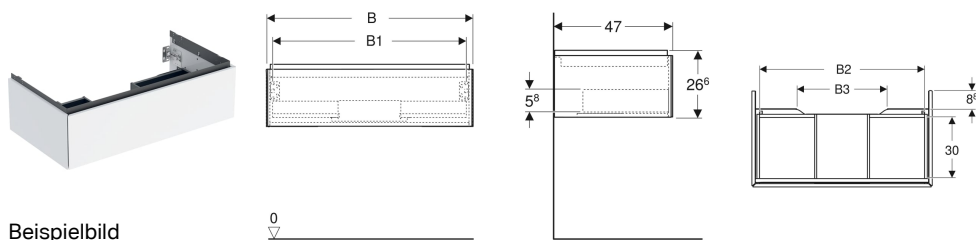

Geberit ONE Unterschrank für Waschtisch, mit einer Schublade

Eigenschaften

- FSC™ C134279 zertifiziert
- Wandhängend
- Komplettnutzbarer Stauraum in oberer Schublade
- Mit einer Schublade
- Push-to-open-Mechanismus zum Öffnen
- Schublade mit Selbsteinzug

- Feuchtigkeitsbeständig
- Vormontiert geliefert

Technische Daten

Werkstoff	Hochverdichtete Dreischicht-Holzspanplatte
Maximale Schubladenbelastung	30 kg

Lieferumfang

- Unterschrank für Waschtisch
- Befestigungsmaterial

Art.-Nr.	Farbe / Oberfläche	B	B1	B2	B3	Breite Waschtisch	H	T	VE1
505.071.00.8 *	schwarz / lackiert matt	59.2 cm	53.8 cm	51.7 cm	15.2 cm	60 cm	26.6 cm	47 cm	1 St.

* Auftragsbezogene Produktion

Zubehör

- Geberit Set Schubladeneinsätze für obere Schublade
- Geberit Lichtleiste für Schublade, links und rechts, Länge 35 cm
- Geberit Steckdosenelement
- Geberit Steckdosenelement mit ComfortLight-Modul