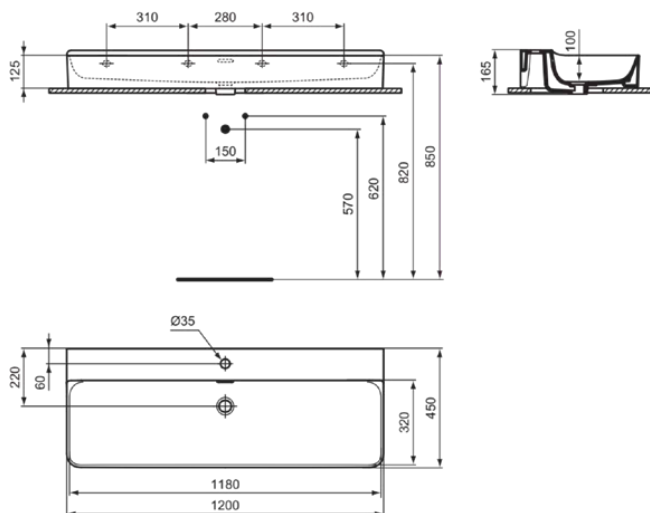

CONCA

T3838MA

CONCA | Waschtisch 1200x450x145 mm in weiß, 1 Hahnloch, mit Überlauf | Platzsparender Waschtisch, IdealPlus

Bild & Zeichnung

Allgemeine Informationen

| | |
|------------------------|----------------------------|
| Produktkategorie: | Waschtische |
| Produktart: | Waschtisch |
| Marke: | Ideal Standard |
| Kollektion: | CONCA |
| Designer: | Palomba Serafini Associati |
| Colour: | MA - Weiß |
| Oberflächenveredelung: | glänzend |
| Maximale Höhe (mm): | 145 |
| Maximale Breite (mm): | 1200 |
| Ausladung (mm): | 450 |
| Nettogewicht (kg): | 32.00 |
| EAN Code: | 8014140469247 |

Features

Platzsparender Waschtisch

IdealPlus

Produktstandards & Zertifikate

| | |
|--|----------|
| Normen: | EN 14688 |
| Declaration of Performance classification (DoP): | CL25 |

Produktspezifikationen

| | |
|--|--------------|
| Farbcode: | MA |
| Farbbeschreibung: | weiß |
| IdealPlus Technologie: | Ja |
| Geschliffene Unterseite: | Ja |
| Barrierefreies Produkt: | Nein |
| Mit Kettenöse: | Nein |
| Material: | Keramik |
| Materialspezifikation: | Feinfeuerton |
| Anzahl von Hahnlöchern je Waschbecken: | 1 |
| Anzahl von Waschbecken: | 1 |
| Sichtbarer Überlauf: | Ja |
| PVD Technologie: | Nein |
| Ablagefläche: | Hinten |
| Oberflächenveredelung: | glänzend |
| Position des Hahnlochs: | Mitte |
| Form des Überlaufs: | Geschlitzt |
| Mit Rückwand: | Nein |
| Mit Verschlussstopfen: | Nein |
| Mit Überlauf: | Ja |
| Mit Siphon: | Nein |

CONCA

T3838MA

CONCA | Waschtisch 1200x450x145 mm in weiß, 1 Hahnloch, mit Überlauf | Platzsparender Waschtisch, IdealPlus

| | |
|---|-------------|
| Befestigungsmaterial im Lieferumfang enthalten: | Nein |
| Montageart: | wandhängend |
| Empfohlene Ausschittschablone: | TT0299724 |