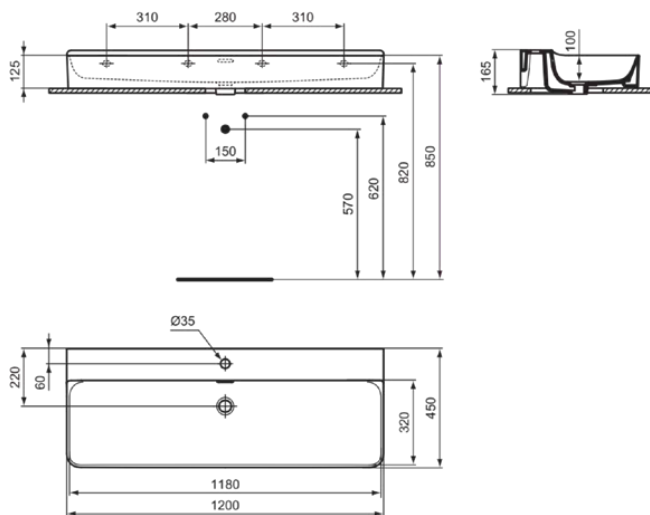

## T3838MA

CONCA | Waschtisch 1200x450x145 mm in weiß, 1 Hahnloch, mit Überlauf | Platzsparender Waschtisch, IdealPlus

### Allgemeine Informationen

Produktkategorie:	Waschtische
Produktart:	Waschtisch
Marke:	Ideal Standard
Kollektion:	CONCA
Designer:	Palomba Serafini Associati
Farbe:	MA - Weiß
Oberflächenveredelung:	glänzend
Höhe (mm):	145
Breite (mm):	1200
Ausladung (mm):	450
Nettogewicht (kg):	32.00
EAN Code:	8014140469247

## T3838MA

CONCA | Waschtisch 1200x450x145 mm in weiß, 1 Hahnloch, mit Überlauf | Platzsparender Waschtisch, IdealPlus

Montageart: wandhängend

Empfohlene Ausschittschablone: TT0299724