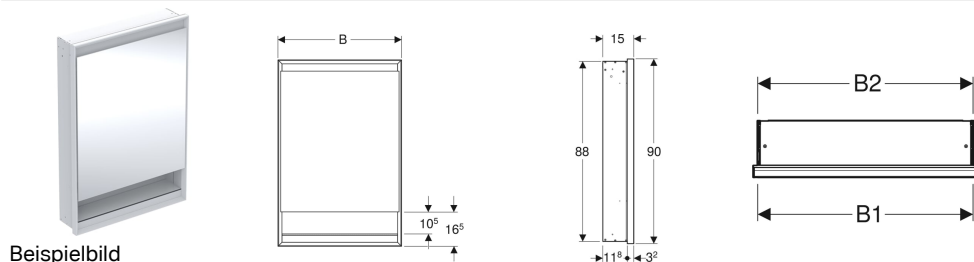

Geberit ONE Spiegelschrank mit Nische und ComfortLight, mit einer Tür, UP-Montage, Höhe 90 cm

Eigenschaften

- Mit ComfortLight
- LED-Beleuchtung
- Indirekte Beleuchtung
- Innenbeleuchtung
- Lichtstimmung von Orientierungslicht bis Tageslicht stufenlos einstellbar
- Funktionen über Touchsensor auslösbar
- DALI-kompatible Steuerung
- Mit Geberit Home App kompatibel
- Zeitfenster in gewünschter Lichtstärke mit Geberit Home App individuell einstellbar
- Mit einer Tür
- Tür beidseitig verspiegelt
- Mit zwei Steckdosen
- Steckdosen auf der Innenseite oben links und oben rechts montiert
- Glaseinlegeböden stufenlos versetzbar

Technische Daten

Schutzart	IP44
Schutzklasse	I
Nennspannung	230 V AC
Netzfrequenz	50 Hz
Betriebsspannung	24 V DC
Werkstoff	Aluminium
Energieeffizienzklasse Lichtquelle	E
Lichtfarbe	2200–4000 K
Lebensdauer LED-Beleuchtung	> 72000 h (L80B10) Tp ≤ 70 °C
Farbwiedergabeindex	90
Standardabweichung des Farbabgleichs	3 SDCM

Lieferumfang

- 3 Glaseinlegeböden
- Blinddeckel für Steckdose links oder rechts
- Montagematerial

Zusätzlich zu bestellen

- Rohbaubox für Geberit ONE Spiegelschrank, Höhe 90 cm

Art.-Nr.	Farbe / Oberfläche	B	B1	B2	H	H1	H2	T	T1	T2	Leistungsaufnahme	Steckdose	Tür	Lichtstrom (max./oben/ unten)	V E1
505.820.00.7	schwarz matt / Aluminium pulverbeschichtet	60 cm	57.5 cm	58 cm	90 cm	88 cm	10.5 cm	15 cm	11.8 cm	3.2 cm	60 W	CEE 7/3 (Schuko)	Anschlag links	3273 / 2552 / 721 lm	1 St.