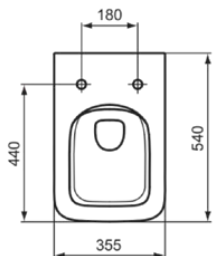

BLEND CUBE

T465601

BLEND CUBE | Wand-WC 355x540x340 mm in weiß glänzend, CL1 Vollspülung 4.5 - 6 l/min, horizontaler Ablauf | CL1, CL2, EasyFix+, Spülrandlose Spültechnologie RimLS+

Bild & Zeichnung

Allgemeine Informationen

Produktkategorie:	Toiletten
Produktart:	Wand-WC
Marke:	Ideal Standard
Kollektion:	BLEND CUBE
Designer:	Palomba Serafini Associati
Colour:	01 - Weiß Glänzend
Oberflächenveredelung:	glänzend
Maximale Höhe (mm):	340
Maximale Breite (mm):	355
Ausladung (mm):	540
Befestigungsart:	EasyFix+
Nettogewicht (kg):	21.40
EAN Code:	8014140492016

CL1 Vollspülung maximal (Liter):	6
CL1 Vollspülung minimal (Liter):	4.5
CL2 Vollspülung maximal (Liter):	6
Kindertoilette:	Nein
Farbcode:	01
Farbbeschreibung:	weiß glänzend
Verdeckte Befestigung:	Ja
Spülart:	Tiefspül-WC
Barrierefreies Produkt:	Nein
Material:	Keramik
Materialspezifikation:	Glasiertes Porzellan
Position des Auslass:	Mitte
Ausrichtung des Auslass:	Horizontal
Sichtbarkeit des Auslass:	Verdeckt
PVD Technologie:	Nein
Position des Wasserzulaufs:	Hinten
Erhöhte Ausführung:	Nein
Oberflächenveredelung:	glänzend

BLEND CUBE

T465601

BLEND CUBE | Wand-WC 355x540x340 mm in weiß glänzend, CL1 Vollspülung 4.5 - 6 l/min, horizontaler Ablauf | CL1, CL2, EasyFix+, Spülrandlose Spültechnologie RimLS+

Produktspezifikationen