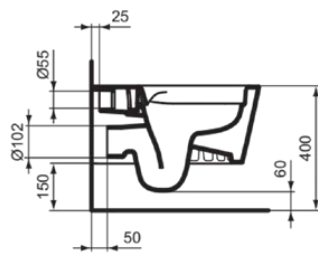

BLEND CUBE

T465601

BLEND CUBE | Wand-WC 355x540x340 mm in weiß glänzend, CL1 Vollspülung 4.5 - 6 l/min, horizontaler Ablauf | CL1, CL2, EasyFix+, Spülrandlose Spültechnologie RimLS+

Bild & Zeichnung

Allgemeine Informationen

Produktkategorie:	Toiletten
Produktart:	Wand-WC
Marke:	Ideal Standard
Kollektion:	BLEND CUBE
Designer:	Palomba Serafini Associati
Colour:	01 - Weiß Glänzend
Oberflächenveredelung:	glänzend
Maximale Höhe (mm):	340
Maximale Breite (mm):	355
Ausladung (mm):	540
Befestigungsart:	EasyFix+
Nettogewicht (kg):	21.40
EAN Code:	8014140492016

CL1 Vollspülung maximal (Liter):	6
CL1 Vollspülung minimal (Liter):	4.5
CL2 Vollspülung maximal (Liter):	6
Kindertoilette:	Nein
Farbcode:	01
Farbbeschreibung:	weiß glänzend
Verdeckte Befestigung:	Ja
Spülart:	Tiefspül-WC
Barrierefreies Produkt:	Nein
Material:	Keramik
Materialspezifikation:	Glasiertes Porzellan
Position des Auslass:	Mitte
Ausrichtung des Auslass:	Horizontal
Sichtbarkeit des Auslass:	Verdeckt
PVD Technologie:	Nein
Position des Wasserzulaufs:	Hinten
Erhöhte Ausführung:	Nein
Oberflächenveredelung:	glänzend

BLEND CUBE

T465601

BLEND CUBE | Wand-WC 355x540x340 mm in weiß glänzend, CL1 Vollspülung 4.5 - 6 l/min, horizontaler Ablauf | CL1, CL2, EasyFix+, Spülrandlose Spültechnologie RimLS+

Produktspezifikationen