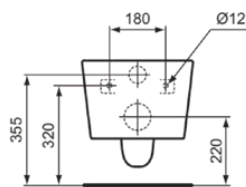

BLEND CUBE

T465601

BLEND CUBE | Wand-WC 355x540x340 mm in weiß glänzend, CL1 Vollspülung 4.5 - 6 l/min, horizontaler Ablauf | CL1, CL2, EasyFix+, Spülrandlose Spültechnologie RimLS+

Bild & Zeichnung

Allgemeine Informationen

Produktkategorie:	Toiletten
Produktart:	Wand-WC
Marke:	Ideal Standard
Kollektion:	BLEND CUBE
Designer:	Palomba Serafini Associati
Colour:	01 - Weiß Glänzend
Oberflächenveredelung:	glänzend
Maximale Höhe (mm):	340
Maximale Breite (mm):	355
Ausladung (mm):	540
Befestigungsart:	EasyFix+
Nettogewicht (kg):	21.40
EAN Code:	8014140492016