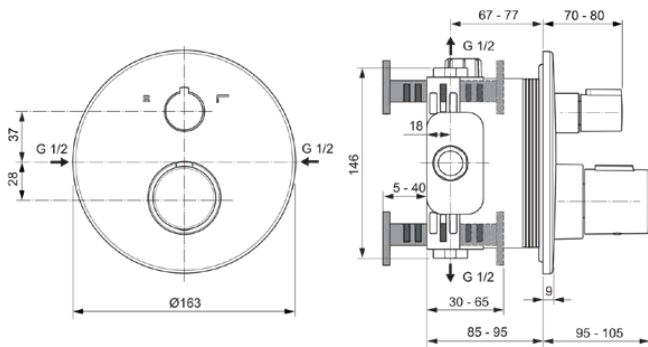

CERATHERM T100

A5815AA

CERATHERM T100 | Badearmatur UP Bausatz 2 163x95x163 mm in chrom, Kit 1 required (A1000), 21.0 l/min (3 bar) | Thermostatfunktion, Wasser- & Energiesparend, Sicherheitssperre, SmartShine Oberfläche

Bild & Zeichnung

Allgemeine Informationen

Produktkategorie:	Badearmaturen
Produktart:	Badearmatur UP Bausatz 2
Marke:	Ideal Standard
Kollektion:	CERATHERM T100
Designer:	Ideal Standard
Colour:	AA - Chrom
Oberflächenveredelung:	glänzend
Maximale Höhe (mm):	163
Maximale Breite (mm):	163
Ausladung (mm):	95 - 105
Befestigungsart:	Kit 1 benötigt
Empfohlenes Unterputz-Kit:	A1000
Nettogewicht (kg):	1.70
EAN Code:	4015413350327