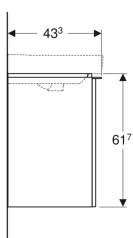

Geberit Smyle Square Unterschrank für Waschtisch, mit einer Tür

Beispielbild

Eigenschaften

- FSC™ C134279 zertifiziert
- Wandhängend
- Mit einer Tür
- Griff zum Öffnen
- Tür mit Dämpfungsmechanismus

- Mit einem versetzbaren Einlegeboden
- Feuchtigkeitsbeständig
- Vormontiert geliefert

Technische Daten

Werkstoff | Hochverdichtete Dreischicht-Holzspanplatte

Lieferumfang

- Unterschrank für Waschtisch
- Befestigungsmaterial

Art.-Nr.	Farbe / Oberfläche	B	Breite Waschtisch	H	T	Tür	VE1
500.366.00.1	Korpus und Front: weiß / lackiert hochglänzend Griff: weiß / pulverbeschichtet matt	53.6 cm	55 cm	61.7 cm	43.3 cm	Anschlag links	1 St.