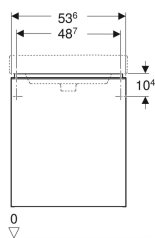

Geberit Smyle Square Unterschrank für Waschtisch, mit einer Tür

Beispielbild

Eigenschaften

- FSC™ C134279 zertifiziert
- Wandhängend
- Mit einer Tür
- Griff zum Öffnen
- Tür mit Dämpfungsmechanismus

- Mit einem versetzbaren Einlegeboden
- Feuchtigkeitsbeständig
- Vormontiert geliefert

Technische Daten

Werkstoff | Hochverdichtete Dreischicht-Holzspanplatte

Lieferumfang

- Unterschrank für Waschtisch
- Befestigungsmaterial

Art.-Nr.	Farbe / Oberfläche	B	Breite Waschtisch	H	T	Tür	VE1
500.366.00.1	Korpus und Front: weiß / lackiert hochglänzend Griff: weiß / pulverbeschichtet matt	53.6 cm	55 cm	61.7 cm	43.3 cm	Anschlag links	1 St.