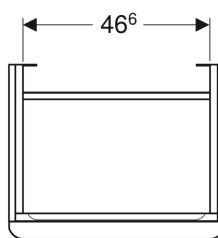

Geberit Smyle Square Unterschrank für Waschtisch, mit einer Tür

Beispielbild

Eigenschaften

- FSC™ C134279 zertifiziert
- Wandhängend
- Mit einer Tür
- Griff zum Öffnen
- Tür mit Dämpfungsmechanismus

- Mit einem versetzbaren Einlegeboden
- Feuchtigkeitsbeständig
- Vormontiert geliefert

Technische Daten

Werkstoff | Hochverdichtete Dreischicht-Holzspanplatte

Lieferumfang

- Unterschrank für Waschtisch
- Befestigungsmaterial

Art.-Nr.	Farbe / Oberfläche	B	Breite Waschtisch	H	T	Tür	VE1
500.366.00.1	Korpus und Front: weiß / lackiert hochglänzend Griff: weiß / pulverbeschichtet matt	53.6 cm	55 cm	61.7 cm	43.3 cm	Anschlag links	1 St.