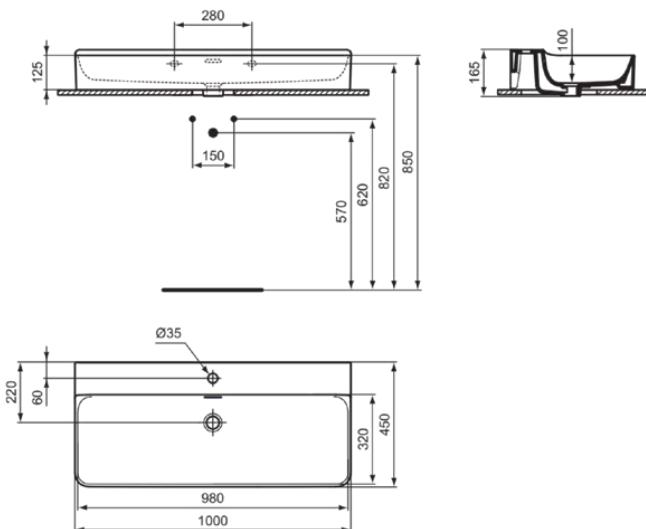

CONCA

T3832MA

CONCA | Waschtisch 1000x450x145 mm in weiß, 1 Hahnloch, mit Überlauf | Platzsparender Waschtisch, IdealPlus

Bild & Zeichnung

Allgemeine Informationen

| | |
|------------------------|----------------------------|
| Produktkategorie: | Waschtische |
| Produktart: | Waschtisch |
| Marke: | Ideal Standard |
| Kollektion: | CONCA |
| Designer: | Palomba Serafini Associati |
| Farbe: | MA - Weiß |
| Oberflächenveredelung: | glänzend |
| Höhe (mm): | 145 |
| Breite (mm): | 1000 |
| Ausladung (mm): | 450 |
| Nettogewicht (kg): | 25.40 |
| EAN Code: | 8014140469186 |

Features

Platzsparender Waschtisch

IdealPlus

Produktstandards & Zertifikate

| | |
|---------------------------|----------|
| Normen: | EN 14688 |
| Leistungserklärung (DoP): | CL25 |

Produktspezifikationen

CONCA

T3832MA

CONCA | Waschtisch 1000x450x145 mm in weiß, 1 Hahnloch, mit Überlauf | Platzsparender Waschtisch, IdealPlus

Montageart: wandhängend

Empfohlene Ausschittschablone: TT0299724

Ihr Kontakt vor Ort: