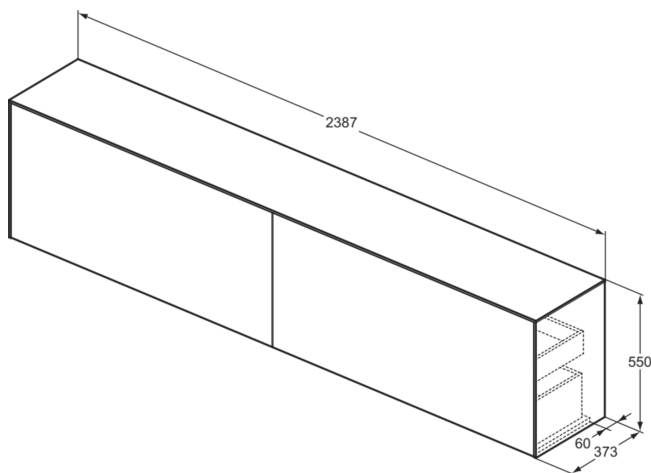

CONCA

T4341Y4

CONCA | Waschtisch-Unterschrank 2387x373x550 mm in eiche geflammt furnier, 4 Schubladen | Vollauszug, Push-to-open, SoftClosing, Vormontiert, Nachhaltig gewonnenes Holz, Echtholzfurnier

Bild & Zeichnung

Allgemeine Informationen

Produktkategorie:	Möbel
Produktart:	Waschtisch-Unterschrank
Marke:	Ideal Standard
Kollektion:	CONCA
Designer:	Palomba Serafini Associati
Colour:	Y4 - Eiche Geflammt Furnier
Oberflächenveredelung:	Matt
Maximale Höhe (mm):	550
Maximale Breite (mm):	2387
Ausladung (mm):	373
Befestigungsart:	Befestigungsset
Nettogewicht (kg):	87.50
EAN Code:	8014140465201