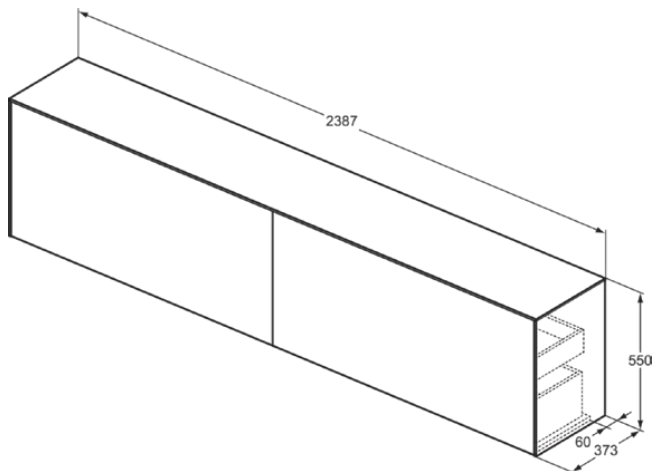

CONCA

T4341Y4

CONCA | Waschtisch-Unterschrank 2387x373x550 mm in eiche geflammt furnier, 4 Schubladen | Vollauszug, Push-to-open, SoftClosing, Vormontiert, Nachhaltig gewonnenes Holz, Echtholzfurnier

Bild & Zeichnung

Allgemeine Informationen

Produktkategorie:	Möbel
Produktart:	Waschtisch-Unterschrank
Marke:	Ideal Standard
Kollektion:	CONCA
Designer:	Palomba Serafini Associati
Colour:	Y4 - Eiche Geflammt Furnier
Oberflächenveredelung:	Matt
Maximale Höhe (mm):	550
Maximale Breite (mm):	2387
Ausladung (mm):	373
Befestigungsart:	Befestigungsset
Nettogewicht (kg):	87.50
EAN Code:	8014140465201