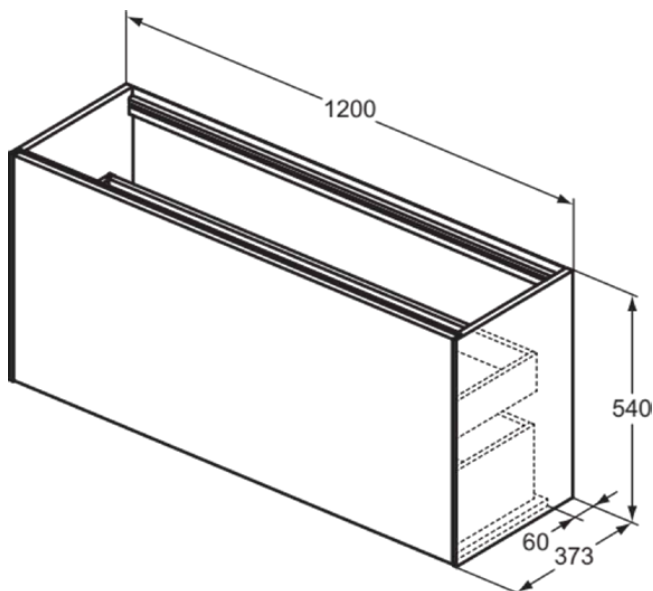

## T3939Y6

CONCA | Waschtisch-Unterschrank 1200x373x540 mm in eiche hell furnier, 2 Schubladen | Vollauszug, Push-to-open, SoftClosing, Vormontiert, Nachhaltig gewonnenes Holz, Echtholz furnier

### Allgemeine Informationen

|                        |                            |
|------------------------|----------------------------|
| Produktkategorie:      | Möbel                      |
| Produktart:            | Waschtisch-Unterschrank    |
| Marke:                 | Ideal Standard             |
| Kollektion:            | CONCA                      |
| Designer:              | Palomba Serafini Associati |
| Colour:                | Y6 - Eiche Hell Furnier    |
| Oberflächenveredelung: | Matt                       |
| Maximale Höhe (mm):    | 540                        |
| Maximale Breite (mm):  | 1200                       |
| Ausladung (mm):        | 373                        |
| Befestigungsart:       | Befestigungsset            |
| Nettogewicht (kg):     | 45.50                      |
| EAN Code:              | 8014140460725              |