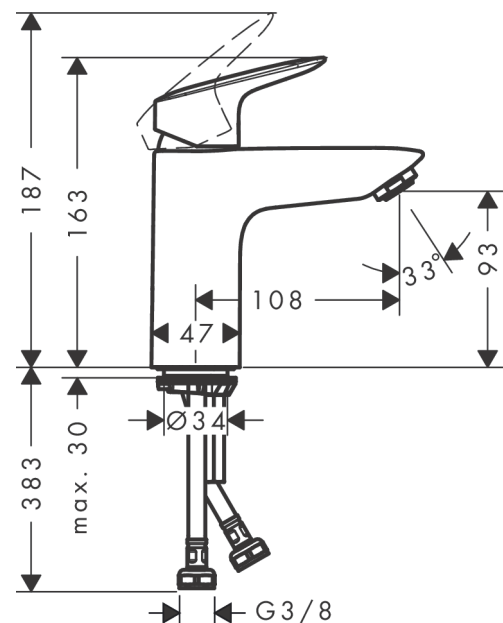

### Merkmale

- ComfortZone 100
- Ausladung: 108 mm
- Auslaufhöhe: 93 mm
- Griffvariante: Hebelgriff
- Strahlart: Normalstrahl
- maximale Durchflussmenge bei 3 bar: 5 l/min
- Keramikmischsystem
- Temperaturbegrenzung einstellbar
- für Durchlauferhitzer geeignet
- Anschlussart: G  $\frac{3}{8}$  Anschlussschläuche
- Anschlussgröße: DN15
- Kaltwasser in Griff-Grundstellung
- EU-Taxonomie: max. 6 l/min - wesentlicher Beitrag (SC) möglich
- DVGW NW-6506CP0553
- P-IX 28113/IO
- EPD Basin Faucets

## Produktabbildung

## Maßzeichnung

**Logis**

**Einhebel-Waschtismischer 100 CoolStart ohne Ablaufgarnitur**

Oberfläche: **Chrom** Artikelnummer: **71103000**

**Durchflussdiagramm**

**Logis**  
**Einhebel-Waschtischmischer 100 CoolStart ohne Ablaufgarnitur**  
 Oberfläche: **Chrom** Artikelnummer: **71103000**