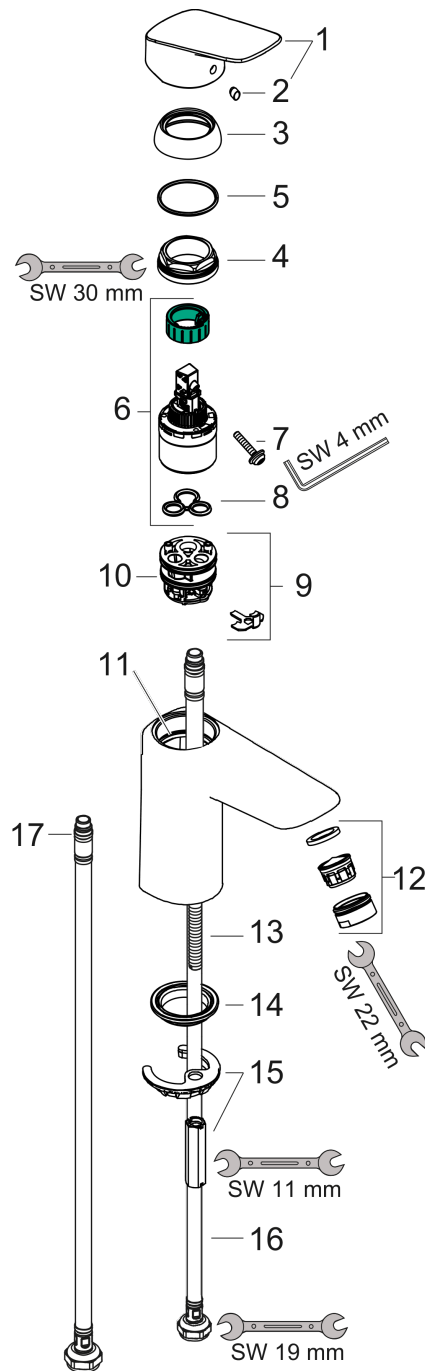

Logis
Einhebel-Waschtischmischer 100 CoolStart ohne Ablaufgarnitur
Oberfläche: **Chrom** Artikelnummer: **71103000**

Explosionszeichnung

Baujahr: >05/17

Logis

Einhebel-Waschtischmischer 100 CoolStart ohne Ablaufgarnitur

Oberfläche: **Chrom** Artikelnummer: **71103000**

Ersatzteilliste

Baujahr: >05/17

Pos.	Beschreibung	Artikelnummer	PG	VE
1	Griff	92236000	11	1
2	Griffstopfen	96338000	1	1
3	Kappe	97406000	6	1
4	Mutter	97209000	5	1
5	O-Ring 32x2	98193000	1	1
6	Kartusche kpl.	92730000	11	1
7	Sicherungsschraube	95140000	2	1
8	Dichtung	95008000	3	1
9	Adapter für Kartusche	98324000	5	1
10	O-Ring 30x2	98186000	1	1
11	O-Ring 35x2	92604000	2	1
12	Luftsprudler M24x1 (5 l/min)	92372000	6	1
13	Schraube M8 x 68	97736000	2	1
14	Dichtung Ø 42	98722000	2	1
15	Schaftbefestigung kpl.	96016000	8	1
16	Anschlussschlauch 450 mm M8x0,75 G3/8	97206000	8	1
17	O-Ring 6,6x1,6	93019000	1	1