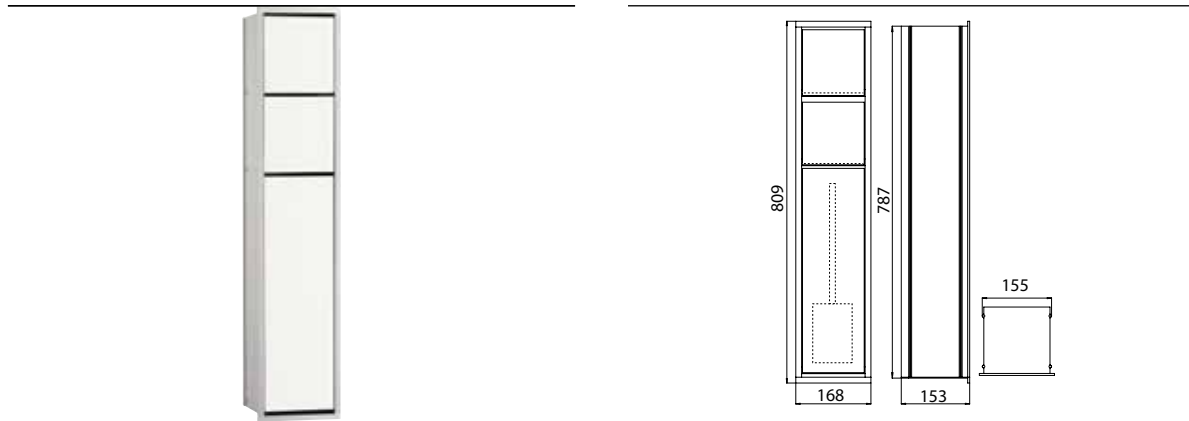

PRODUKTINFORMATION

WC-Modul aluminium/optiwhite

Art.-Nr.9750 274 50

Reserverollen- / Feuchtpapierbox, Papierhalter, Toilettenbürstengarnitur, Türanschlag links/rechts
wechselbar