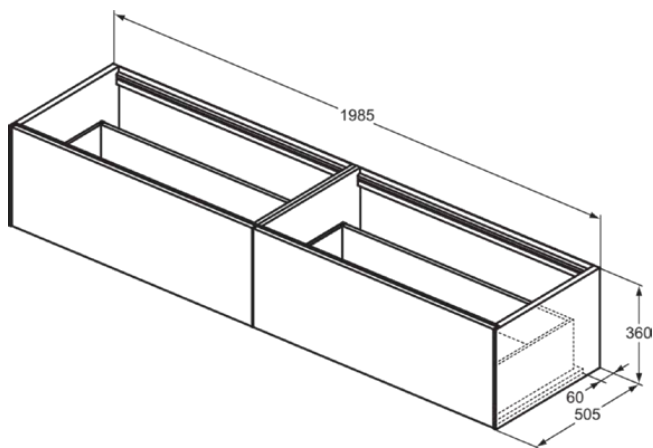

CONCA

T3987Y2

CONCA | Waschtisch-Unterschrank 1985x505x360 mm in anthrazit matt lackiert, 2 Schubladen | Grifflos, Vollauszug, Push-to-open, SoftClosing, Vormontiert, Nachhaltig gewonnenes Holz, Echtholz furnier

Bild & Zeichnung

Allgemeine Informationen

Produktkategorie:	Möbel
Produktart:	Waschtisch-Unterschrank
Marke:	Ideal Standard
Kollektion:	CONCA
Designer:	Palomba Serafini Associati
Colour:	Y2 - Anthrazit Matt Lackiert
Oberflächenveredelung:	Matt
Maximale Höhe (mm):	360
Maximale Breite (mm):	1985
Ausladung (mm):	505
Befestigungsart:	Befestigungsset
Nettogewicht (kg):	60.00
EAN Code:	8014140462385