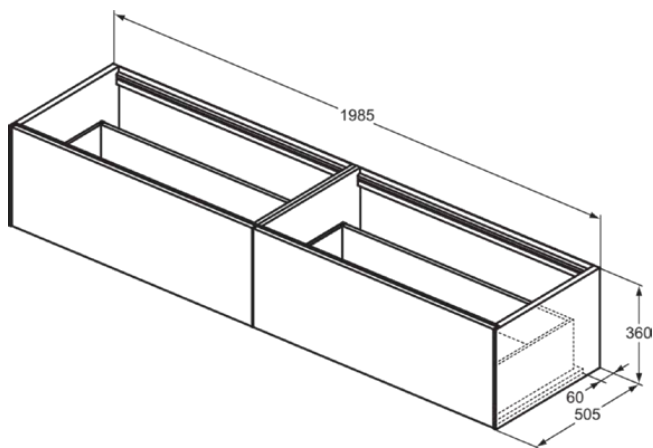

CONCA

T3987Y2

CONCA | Waschtisch-Unterschrank 1985x505x360 mm in anthrazit matt lackiert, 2 Schubladen | Grifflos, Vollauszug, Push-to-open, SoftClosing, Vormontiert, Nachhaltig gewonnenes Holz, Echtholz furnier

Bild & Zeichnung

Allgemeine Informationen

Produktkategorie:	Möbel
Produktart:	Waschtisch-Unterschrank
Marke:	Ideal Standard
Kollektion:	CONCA
Designer:	Palomba Serafini Associati
Farbe:	Y2 - Anthrazit Matt Lackiert
Oberflächenveredelung:	Matt
Höhe (mm):	360
Breite (mm):	1985
Ausladung (mm):	505
Befestigungsart:	Befestigungsset
Nettogewicht (kg):	60.00
EAN Code:	8014140462385

Features

	Grifflos		Vollauszug
	Push-to-open		SoftClosing
	Vormontiert		Nachhaltig gewonnenes Holz
	Echtholz furnier		

Downloads

- [Installation Guide](#)
- [Spare Parts List](#)

Produktspezifikationen

Einzugsmechanismus:	Softclosing
Farbcode:	Y2
Farbbeschreibung:	anthrazit matt lackiert
Eckmodell:	Nein
Vollauszug:	Yes
Griff(e):	Grifflos
Einstellbare Montagefüße:	Nein
Material:	Holz
Materialspezifikation (Korpus):	Hochverdichtete 3-Schicht Spanplatte
Anzahl der Türen (gesamt):	0
Anzahl der Türen (links öffnend):	0
Anzahl der Türen (rechts öffnend):	0
Anzahl der Auszüge (gesamt):	2