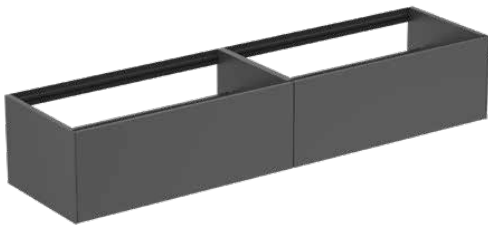

CONCA

T3987Y2

CONCA | Waschtisch-Unterschrank 1985x505x360 mm in anthrazit matt lackiert, 2 Schubladen | Grifflos, Vollauszug, Push-to-open, SoftClosing, Vormontiert, Nachhaltig gewonnenes Holz, Echtholz furnier

Bild & Zeichnung

Allgemeine Informationen

Produktkategorie:	Möbel
Produktart:	Waschtisch-Unterschrank
Marke:	Ideal Standard
Kollektion:	CONCA
Designer:	Palomba Serafini Associati
Colour:	Y2 - Anthrazit Matt Lackiert
Oberflächenveredelung:	Matt
Maximale Höhe (mm):	360
Maximale Breite (mm):	1985
Ausladung (mm):	505
Befestigungsart:	Befestigungsset
Nettogewicht (kg):	60.00
EAN Code:	8014140462385

Funktionen

	Grifflos		Vollauszug
	Push-to-open		SoftClosing
	Vormontiert		Nachhaltig gewonnenes Holz
	Echtholz furnier		

Downloads

- [Installation Guide](#)
- [Spare Parts List](#)

Produktspezifikationen

Einzugsmechanismus:	Softclosing
Farbcode:	Y2
Farbbeschreibung:	anthrazit matt lackiert
Eckmodell:	Nein
Vollauszug:	Ja
Griff(e):	Grifflos
Einstellbare Montagefüße:	Nein
Material:	Holz
Materialspezifikation (Korpus):	Hochverdichtete 3-Schicht Spanplatte
Anzahl der Türen (gesamt):	0
Anzahl der Türen (links öffnend):	0
Anzahl der Türen (rechts öffnend):	0
Anzahl der Auszüge (gesamt):	2