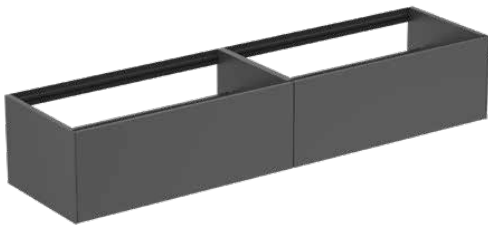

## T3987Y2

CONCA | Waschtisch-Unterschrank 1985x505x360 mm in anthrazit matt lackiert, 2 Schubladen | Grifflos, Vollauszug, Push-to-open, SoftClosing, Vormontiert, Nachhaltig gewonnenes Holz, Echtholz furnier

### Allgemeine Informationen

Produktkategorie:	Möbel
Produktart:	Waschtisch-Unterschrank
Marke:	Ideal Standard
Kollektion:	CONCA
Designer:	Palomba Serafini Associati
Farbe:	Y2 - Anthrazit Matt Lackiert
Oberflächenveredelung:	Matt
Höhe (mm):	360
Breite (mm):	1985
Ausladung (mm):	505
Befestigungsart:	Befestigungsset
Nettogewicht (kg):	60.00
EAN Code:	8014140462385