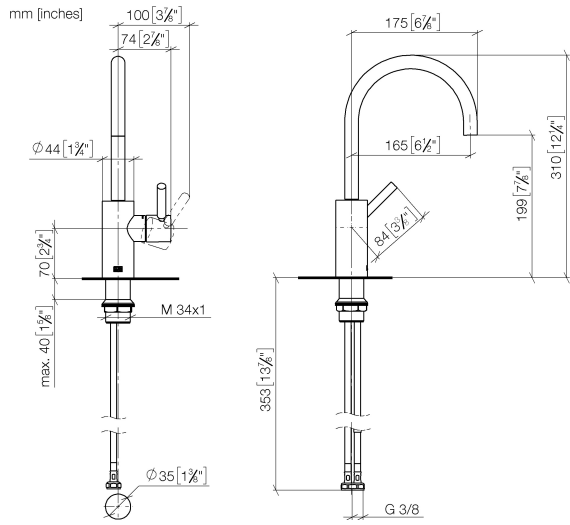

33 565 661

- Auslaufvariante mit Biegeradius von 180 °
- Ausladung 165 mm
- schwenkbarer Auslauf 360°
- runder luftangereicherter Strahl
- Armaturenhöhe 310 mm
- Höhe bis Luftsprudler 199 mm
- Bohrungsdurchmesser 35 mm
- 2x Druckschlauch M 8 x 1 eingeschraubt, dichtheitsgeprüft
- 2 x Druckschlauch mit 3/8" Überwurfmutter
- Durchfluss max. 5,7 l/min
- bleifrei
- Dieses Produkt leistet einen Beitrag zur Erfüllung der Vorgaben von nachhaltigen Gebäudezertifizierungen, z.B. LEED®, BREEAM®, DGNB

33 565 661

Durchflussdiagramm

Codes & Standards

DIN 4109

EN 817

ISO 3822

Ü-Zeichen

META Waschtisch-Einhandbatterie ohne Ablaufgarnitur - Schwarz matt

META Waschtisch-Einhandbatterie ohne Ablaufgarnitur - Schwarz matt

META

33 565 661

Ersatzteilstückliste

Produktversion ab 7/1/2023

Nr.	Artikelnummer	Benennung	Verbaumenge	Lieferzeit
	90 28 22 350 00-33	Auslauf für Waschtisch Stand 165 mm, 5,7 l/min. - Schwarz matt	9	30