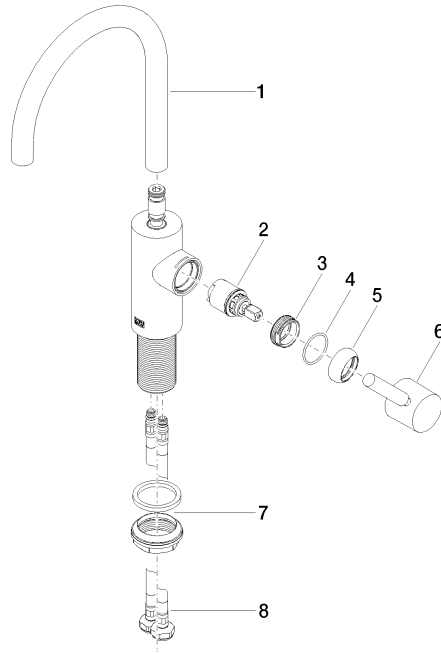

33 565 661

- Auslaufvariante mit Biegeradius von 180 °
- Ausladung 165 mm
- schwenkbarer Auslauf 360°
- runder luftangereicherter Strahl
- Armaturenhöhe 310 mm
- Höhe bis Luftsprudler 199 mm
- Bohrungsdurchmesser 35 mm
- 2x Druckschlauch M 8 x 1 eingeschraubt, dichtheitsgeprüft
- 2 x Druckschlauch mit 3/8" Überwurfmutter
- Durchfluss max. 5,7 l/min
- bleifrei
- Dieses Produkt leistet einen Beitrag zur Erfüllung der Vorgaben von nachhaltigen Gebäudezertifizierungen, z.B. LEED®, BREEAM®, DGNB

META Waschtisch-Einhandbatterie ohne Ablaufgarnitur - Schwarz matt

META

33 565 661

Ersatzteilstückliste

Produktversion ab 7/1/2023

Nr.	Artikelnummer	Benennung	Verbaumenge	Lieferzeit
	90 28 22 350 00-33	Auslauf für Waschtisch Stand 165 mm, 5,7 l/min. - Schwarz matt	9	30