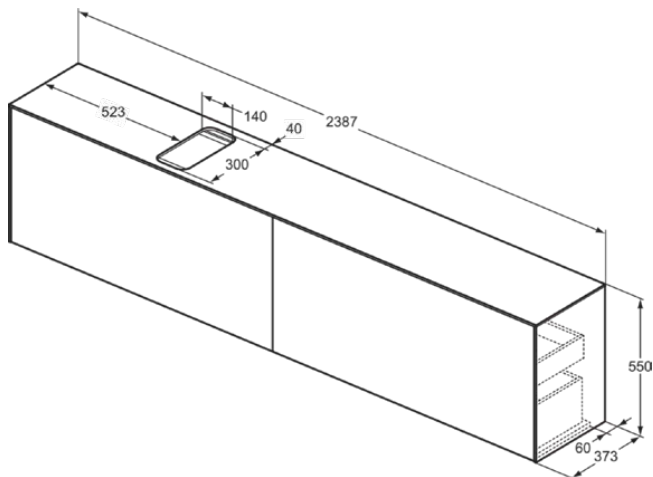

CONCA

T4340Y6

CONCA | Waschtisch-Unterschrank 2387x373x550 mm in eiche hell furnier, 4 Schubladen | Vollauszug, Push-to-open, SoftClosing, Vormontiert, Nachhaltig gewonnenes Holz, Echtholz furnier

Bild & Zeichnung

Allgemeine Informationen

Produktkategorie:	Möbel
Produktart:	Waschtisch-Unterschrank
Marke:	Ideal Standard
Kollektion:	CONCA
Designer:	Palomba Serafini Associati
Colour:	Y6 - Eiche Hell Furnier
Oberflächenveredelung:	Matt
Maximale Höhe (mm):	550
Maximale Breite (mm):	2387
Ausladung (mm):	373
Befestigungsart:	Befestigungsset
Nettogewicht (kg):	87.50
EAN Code:	8014140465164

CONCA

T4340Y6

CONCA | Waschtisch-Unterschrank 2387x373x550 mm in eiche hell furnier, 4 Schubladen | Vollauszug, Push-to-open, SoftClosing, Vormontiert, Nachhaltig gewonnenes Holz, Echtholz furnier

Produktspezifikationen