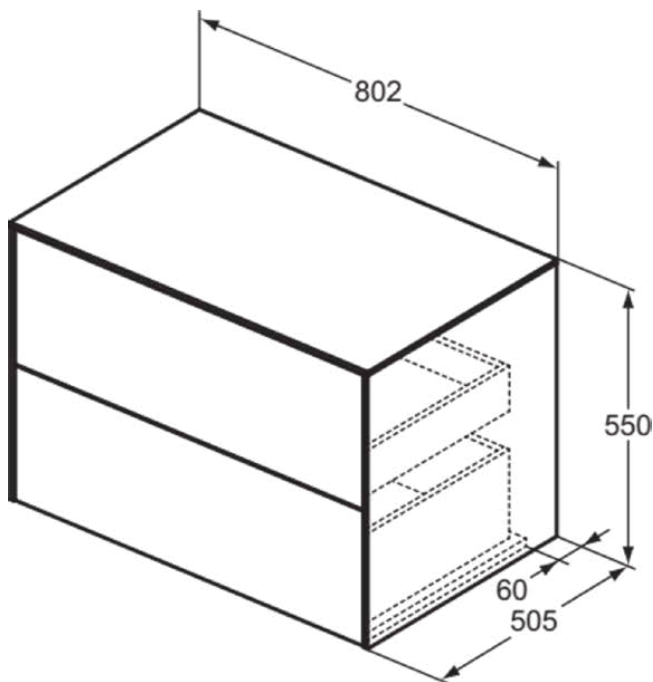

CONCA

T4322Y6

CONCA | Waschtisch-Unterschrank 802x505x550 mm in eiche hell furnier, 2 Schubladen | Vollauszug, Push-to-open, SoftClosing, Vormontiert, Nachhaltig gewonnenes Holz, Echtholz furnier

Bild & Zeichnung

Allgemeine Informationen

Produktkategorie:	Möbel
Produktart:	Waschtisch-Unterschrank
Marke:	Ideal Standard
Kollektion:	CONCA
Designer:	Palomba Serafini Associati
Colour:	Y6 - Eiche Hell Furnier
Oberflächenveredelung:	Matt
Höhe (mm):	550
Breite (mm):	802
Ausladung (mm):	505
Befestigungsart:	Befestigungsset
Nettogewicht (kg):	44.00
EAN Code:	8014140464082

CONCA

T4322Y6

CONCA | Waschtisch-Unterschrank 802x505x550 mm in eiche hell furnier, 2 Schubladen
 | Vollauszug, Push-to-open, SoftClosing, Vormontiert, Nachhaltig gewonnenes Holz,
 Echtholz furnier

Produktspezifikationen