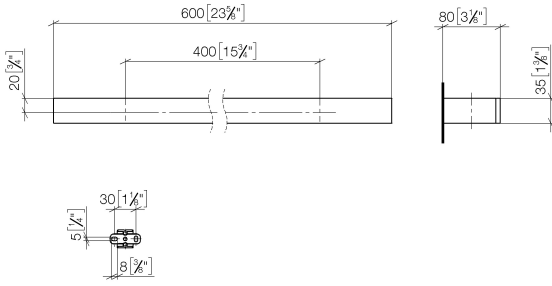

Badetuchhalter - Chrom

MEM

83 060 780

- Stichmaß 400 mm
- Breite 600 mm
- Höhe 35 mm
- Ausladung 80 mm

Passt zu: MEM, CYO

	Chrom	83 060 780-00
	Platin gebürstet	83 060 780-06
	Platin	83 060 780-08
	Dark Chrome	83 060 780-19
	Messing gebürstet (23kt Gold)	83 060 780-28
	Champagne gebürstet (22kt Gold)	83 060 780-46
	Champagne (22kt Gold)	83 060 780-47
	Dark Platin gebürstet	83 060 780-99

83 060 780

mm [inches]

83 060 780

Produktversion ab 3/12/2018

Ersatzteile für die
anderen
Oberflächenvarianten
finden Sie hier: Platin
gebürstet

Badetuchhalter - Chrom

MEM

83 060 780

Ersatzteilstückliste

Produktversion ab 3/12/2018

Nr.	Artikelnummer	Benennung	Verbaumenge	Lieferzeit
	05 17 20 718 00 90	Befestigungssatz 30 x 70 x 5 mm -	4	2