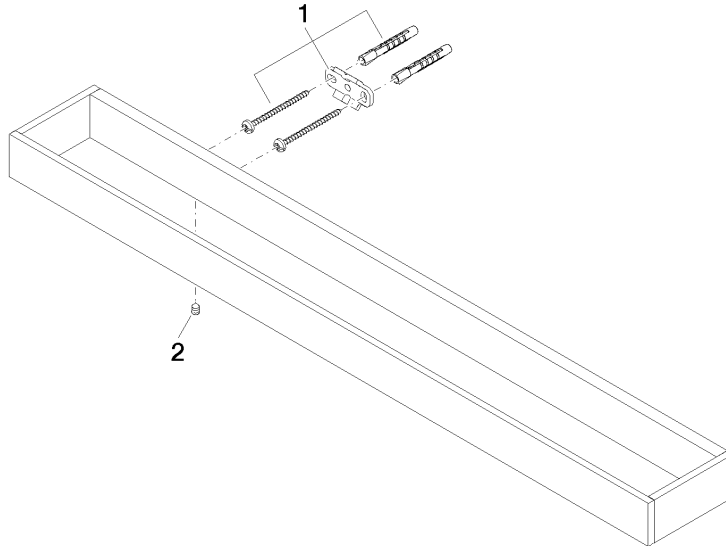

Badetuchhalter - Chrom

MEM

83 060 780

- Stichmaß 400 mm
- Breite 600 mm
- Höhe 35 mm
- Ausladung 80 mm

Passt zu: MEM, CYO

	Chrom	83 060 780-00
	Platin gebürstet	83 060 780-06
	Platin	83 060 780-08
	Dark Chrome	83 060 780-19
	Messing gebürstet (23kt Gold)	83 060 780-28
	Champagne gebürstet (22kt Gold)	83 060 780-46
	Champagne (22kt Gold)	83 060 780-47
	Dark Platin gebürstet	83 060 780-99

83 060 780

mm [inches]

83 060 780

Produktversion ab 3/12/2018

Ersatzteile für die
anderen
Oberflächenvarianten
finden Sie hier: Platin
gebürstet

Badetuchhalter - Chrom

MEM

83 060 780

Ersatzteilstückliste

Produktversion ab 3/12/2018

Nr.	Artikelnummer	Benennung	Verbaumenge	Lieferzeit
	05 17 20 718 00 90	Befestigungssatz 30 x 70 x 5 mm -	4	2