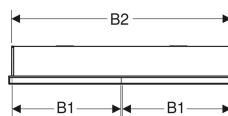

Geberit ONE Spiegelschrank mit ComfortLight und zwei Türen, UP-Montage, Höhe 90 cm

Beispielbild

Eigenschaften

- Mit ComfortLight
- LED-Beleuchtung
- Indirekte Beleuchtung
- Innenbeleuchtung
- Lichtstimmung von Orientierungslicht bis Tageslicht stufenlos einstellbar
- Funktionen über Touchsensor auslösbar
- DALI-kompatible Steuerung
- Mit Geberit Home App kompatibel
- Zeitfenster in gewünschter Lichtstärke mit Geberit Home App individuell einstellbar
- Mit zwei Türen
- Türen beidseitig verspiegelt
- Mit zwei Steckdosen
- Steckdosen auf der Innenseite oben links und oben rechts montiert
- Glaseinlegeböden stufenlos versetzbar

Technische Daten

Schutzart	IP44
Schutzklasse	I
Nennspannung	230 V AC
Netzfrequenz	50 Hz
Betriebsspannung	24 V DC
Werkstoff	Aluminium
Energieeffizienzklasse Lichtquelle	E
Lichtfarbe	2200–4000 K
Lebensdauer LED-Beleuchtung	> 72000 h (L80B10) Tp ≤ 70 °C
Farbwiedergabeindex	90
Standardabweichung des Farbabweichs	3 SDCM

Lieferumfang

- 3 Glaseinlegeböden
- Blinddeckel für Steckdose links oder rechts
- Montagematerial

Zusätzlich zu bestellen

- Rohbaubox für Geberit ONE Spiegelschrank, Höhe 90 cm

Art.-Nr.	Farbe / Oberflächfläche	B	B1	B2	H	H1	T	T1	T2	Leistungsaufnahme	Steckdose	Lichtstrom (max./oben/unten)	VE 1
505.803.00.1	Aluminium eloxiert	90 cm	43.5 cm	88 cm	90 cm	88 cm	15 cm	11.8 cm	3.2 cm	90 W	CEE 7/3 (Schuko)	5058 / 3944 / 1114 lm	1 St.