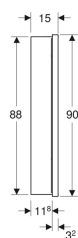

Geberit ONE Spiegelschrank mit ComfortLight und zwei Türen, UP-Montage, Höhe 90 cm

Beispielbild

Eigenschaften

- Mit ComfortLight
- LED-Beleuchtung
- Indirekte Beleuchtung
- Innenbeleuchtung
- Lichtstimmung von Orientierungslicht bis Tageslicht stufenlos einstellbar
- Funktionen über Touchsensor auslösbar
- DALI-kompatible Steuerung
- Mit Geberit Home App kompatibel
- Zeitfenster in gewünschter Lichtstärke mit Geberit Home App individuell einstellbar
- Mit zwei Türen
- Türen beidseitig verspiegelt
- Mit zwei Steckdosen
- Steckdosen auf der Innenseite oben links und oben rechts montiert
- Glaseinlegeböden stufenlos versetzbar

Technische Daten

Schutzart	IP44
Schutzklasse	I
Nennspannung	230 V AC
Netzfrequenz	50 Hz
Betriebsspannung	24 V DC
Werkstoff	Aluminium
Energieeffizienzklasse Lichtquelle	E
Lichtfarbe	2200–4000 K
Lebensdauer LED-Beleuchtung	> 72000 h (L80B10) Tp ≤ 70 °C
Farbwiedergabeindex	90
Standardabweichung des Farbabweichs	3 SDCM

Lieferumfang

- 3 Glaseinlegeböden
- Blinddeckel für Steckdose links oder rechts
- Montagematerial

Zusätzlich zu bestellen

- Rohbaubox für Geberit ONE Spiegelschrank, Höhe 90 cm

Art.-Nr.	Farbe / Oberflächfläche	B	B1	B2	H	H1	T	T1	T2	Leistungsaufnahme	Steckdose	Lichtstrom (max./oben/unten)	VE 1
505.803.00.1	Aluminium eloxiert	90 cm	43.5 cm	88 cm	90 cm	88 cm	15 cm	11.8 cm	3.2 cm	90 W	CEE 7/3 (Schuko)	5058 / 3944 / 1114 lm	1 St.