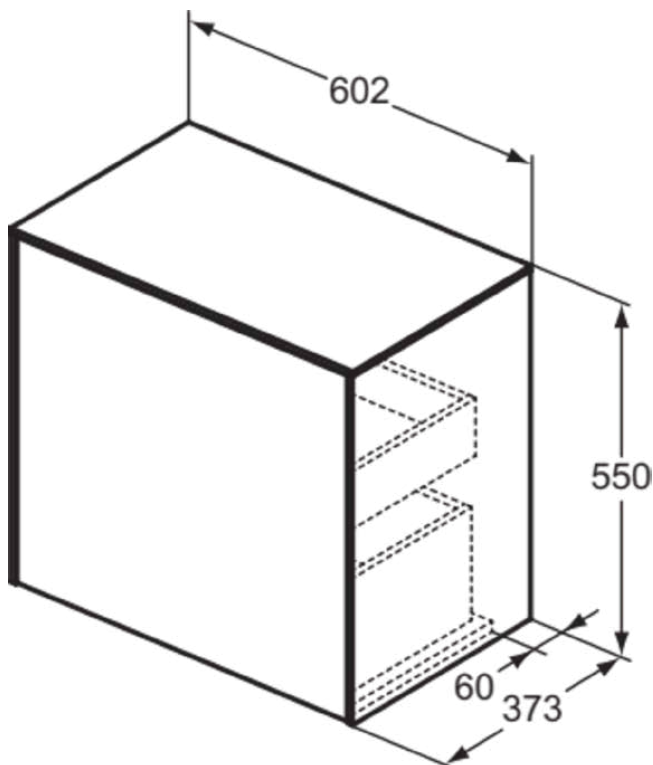

## T4317Y2

CONCA | Waschtisch-Unterschrank 602x373x550 mm in anthrazit matt lackiert, 2 Schubladen | Vollauszug, Push-to-open, SoftClosing, Platzsparend, Vormontiert, Nachhaltig gewonnenes Holz, Echtholz furnier

### Allgemeine Informationen

Produktkategorie:	Möbel
Produktart:	Waschtisch-Unterschrank
Marke:	Ideal Standard
Kollektion:	CONCA
Designer:	Palomba Serafini Associati
Colour:	Y2 - Anthrazit Matt Lackiert
Oberflächenveredelung:	Matt
Maximale Höhe (mm):	550
Maximale Breite (mm):	602
Ausladung (mm):	373
Befestigungsart:	Befestigungsset
Nettogewicht (kg):	30.00
EAN Code:	8014140463740