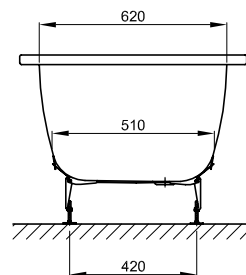

# BetteDuett

1700 x 750 mm, Bestell-Nr. 3020

1700 x 800 mm, asymmetrischer Wannenrand, Bestell-Nr. 3100

## Information

Die BetteDuett, Bestell-Nr. 3100, ist einseitig an der Überlaufseite zur Aufnahme von Armaturen um 50 mm verbreitert, gleicher Innenkörper wie bei der Bestell-Nr. 3020.

Für die fachgerechte Montage empfehlen wir den Einsatz des Original-Wannenfuß B23-1500.

Diese Badewanne ist nach bauseitiger Prüfung und sachgerechter Installation für die Unterbaumontage geeignet. Auf Anfrage stellen wir Ihnen entsprechende Ausschnitt-Daten zur Verfügung.

## Abmessung

Bestell-Nr.	Maße in mm	Nutzhalt*
3020	1700 x 750 x 420	128 Liter
3100	1700 x 800 x 420	128 Liter

\*Nutzhalt: Wasserinhalt abzüglich 70 Liter Verdrängung.