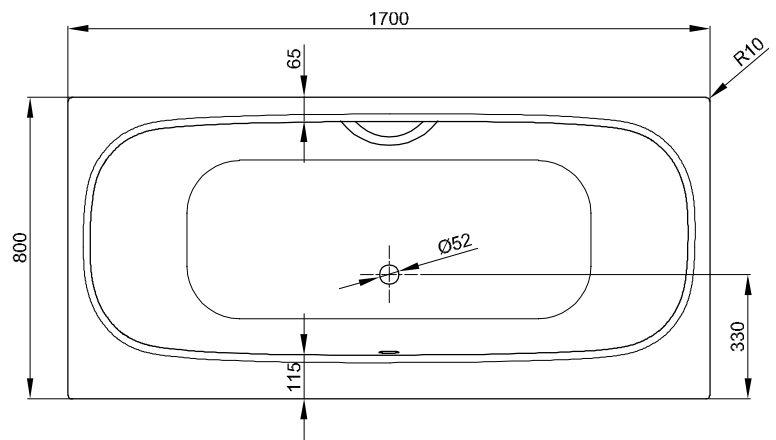

# BetteDuett

1700 x 750 mm, Bestell-Nr. 3020

1700 x 800 mm, asymmetrischer Wannenrand, Bestell-Nr. 3100

## Information

Die BetteDuett, Bestell-Nr. 3100, ist einseitig an der Überlaufseite zur Aufnahme von Armaturen um 50 mm verbreitert, gleicher Innenkörper wie bei der Bestell-Nr. 3020.

Für die fachgerechte Montage empfehlen wir den Einsatz des Original-Wannenfuß B23-1500.

Diese Badewanne ist nach bauseitiger Prüfung und sachgerechter Installation für die Unterbaumontage geeignet. Auf Anfrage stellen wir Ihnen entsprechende Ausschnitt-Daten zur Verfügung.

## Abmessung

Bestell-Nr.	Maße in mm	Nutzhalt*
3020	1700 x 750 x 420	128 Liter
3100	1700 x 800 x 420	128 Liter

\*Nutzhalt: Wasserinhalt abzüglich 70 Liter Verdrängung.