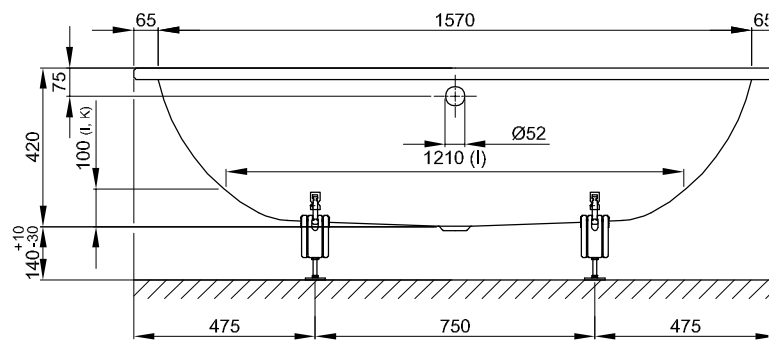

# BetteDuett

1700 x 750 mm, Bestell-Nr. 3020

1700 x 800 mm, asymmetrischer Wannenrand, Bestell-Nr. 3100

## Information

Die BetteDuett, Bestell-Nr. 3100, ist einseitig an der Überlaufseite zur Aufnahme von Armaturen um 50 mm verbreitert, gleicher Innenkörper wie bei der Bestell-Nr. 3020.

Für die fachgerechte Montage empfehlen wir den Einsatz des Original-Wannenfuß B23-1500.

Diese Badewanne ist nach bauseitiger Prüfung und sachgerechter Installation für die Unterbaumontage geeignet. Auf Anfrage stellen wir Ihnen entsprechende Ausschnitt-Daten zur Verfügung.

## Abmessung

Bestell-Nr.	Maße in mm	Nutzhalt*
3020	1700 x 750 x 420	128 Liter
3100	1700 x 800 x 420	128 Liter

\*Nutzhalt: Wasserinhalt abzüglich 70 Liter Verdrängung.