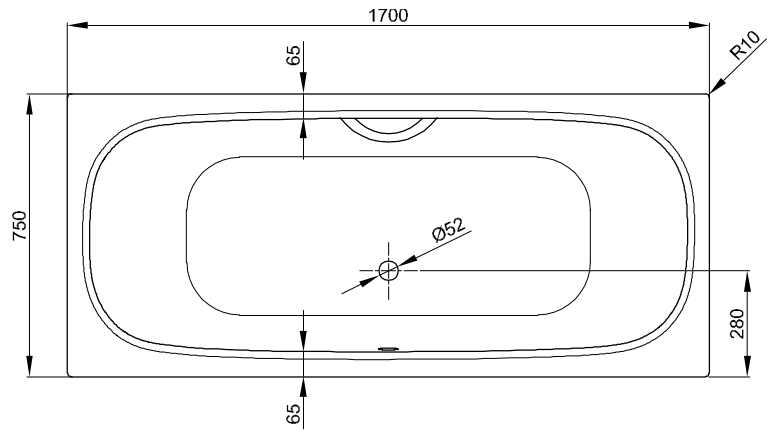

# BetteDuett

1700 x 750 mm, Bestell-Nr. 3020

1700 x 800 mm, asymmetrischer Wannenrand, Bestell-Nr. 3100

## Information

Die BetteDuett, Bestell-Nr. 3100, ist einseitig an der Überlaufseite zur Aufnahme von Armaturen um 50 mm verbreitert, gleicher Innenkörper wie bei der Bestell-Nr. 3020.

Für die fachgerechte Montage empfehlen wir den Einsatz des Original-Wannenfuß B23-1500.

Diese Badewanne ist nach bauseitiger Prüfung und sachgerechter Installation für die Unterbaumontage geeignet. Auf Anfrage stellen wir Ihnen entsprechende Ausschnitt-Daten zur Verfügung.

## Abmessung

Bestell-Nr.	Maße in mm	Nutzhalt*
3020	1700 x 750 x 420	128 Liter
3100	1700 x 800 x 420	128 Liter

\*Nutzhalt: Wasserinhalt abzüglich 70 Liter Verdrängung.