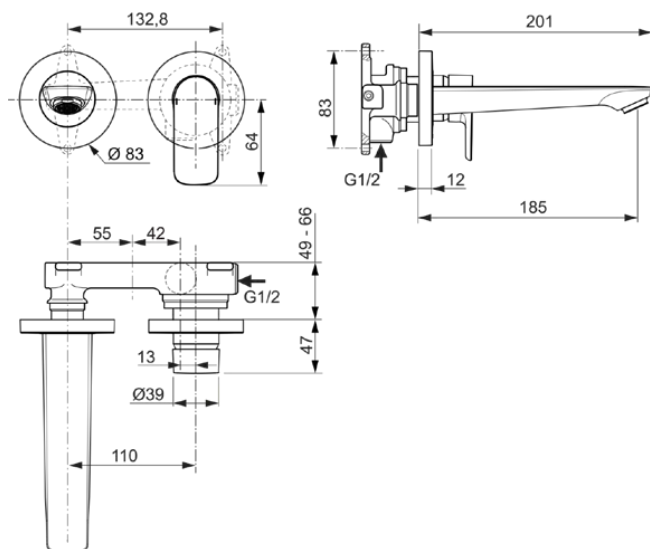

CONNECT AIR

A7029A5

CONNECT AIR | Wand-Waschtischarmatur 193x201x105.5 mm, 185 mm vertikaler Abstand bis Mitte Auslauf in magnetic grey, Kit 1 required (A5948), 5 l/min (3 bar), ohne Ablaufgarnitur | FirmaFlow, PVD Technologie

Bild & Zeichnung

Allgemeine Informationen

Produktkategorie:	Waschtischarmaturen
Produktart:	Wand-Waschtischarmatur
Marke:	Ideal Standard
Kollektion:	CONNECT AIR
Designer:	Ideal Standard
Farbe:	A5 - Magnetic Grey
Oberflächenveredelung:	satın
Höhe (mm):	105.5
Breite (mm):	193
Ausladung (mm):	201
Befestigungsart:	Kit 1 benötigt
Empfohlenes Unterputz-Kit:	A5948
Nettogewicht (kg):	1.44
EAN Code:	4015413348195

Produktspezifikationen

Anzahl der Rosette(n):	2
Anzahl der Griffe:	1
BlueStart Technologie:	Nein
Farbcode:	A5
Farbbeschreibung:	magnetic grey
Cool Body Technologie:	Nein
Easy-Fix Technologie:	Nein
FirmaFlow Kartusche:	Ja
Griff-Anwendung:	Volumen & Temperaturkontrolle
Griffposition:	Vorderseite
Mit Kettenöse:	Nein
Integrierte Elektronik:	Nein
Niederdruckmodell:	Nein
Material:	Metall
Material des Griffs:	Metall
Materialspezifikation:	Messing