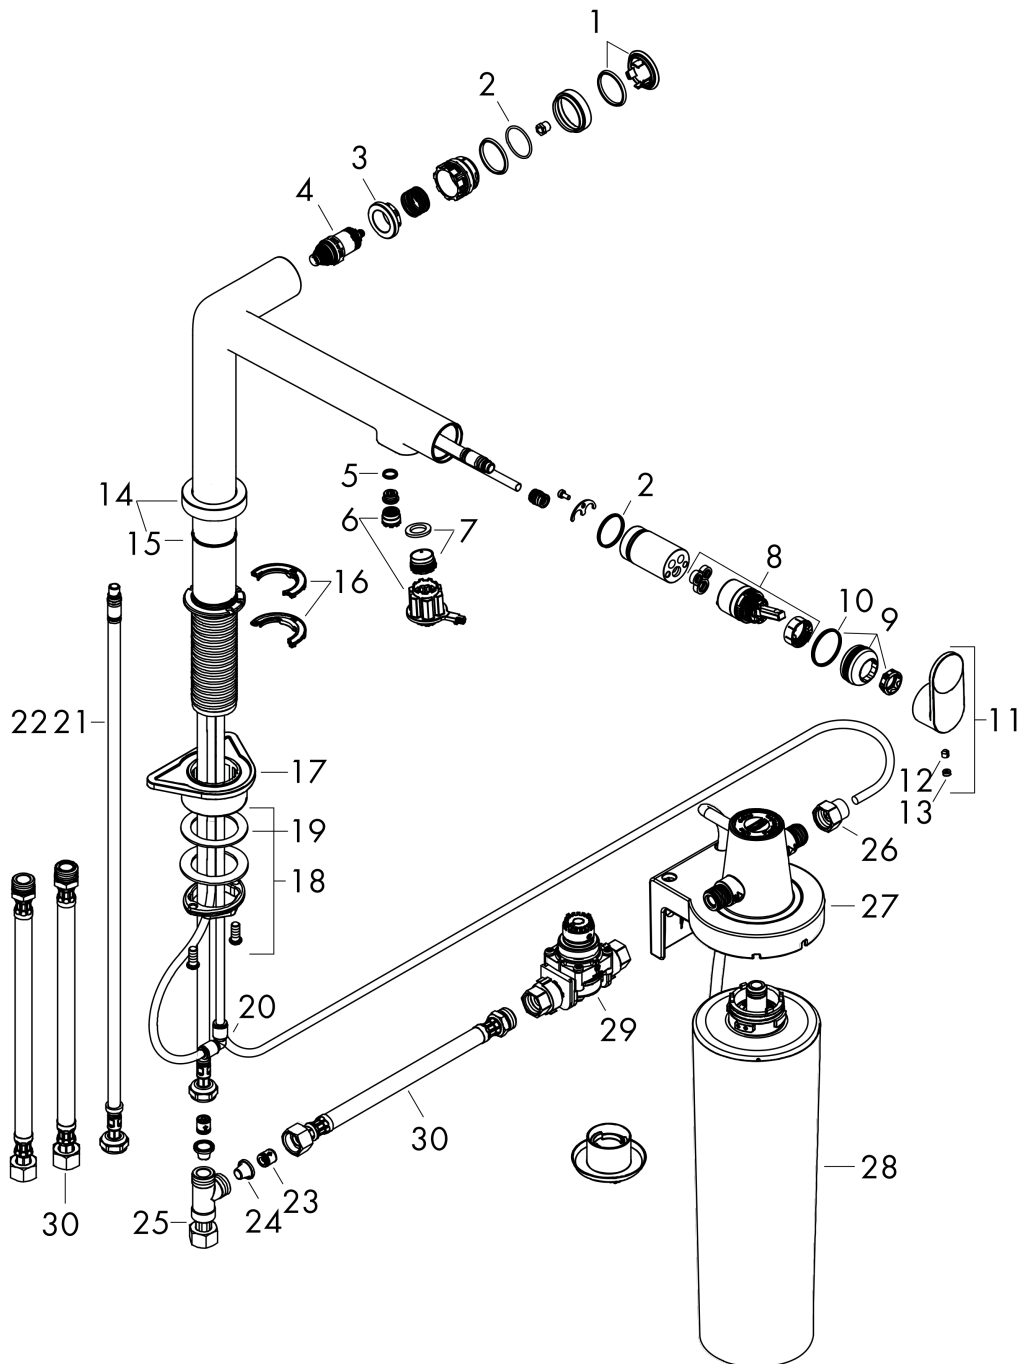

#### Produktabbildung

#### Maßzeichnung

**Aqittura M91**

**FilterSystem 240, 1jet, Starter Set**

Oberfläche: **Mattschwarz** Artikelnummer: **76802670**

**Durchflussdiagramm**

**Aqittura M91**

**FilterSystem 240, 1jet, Starter Set**

Oberfläche: **Mattschwarz** Artikelnummer: **76802670**

**Explosionszeichnung**

Baujahr: >03/22

### FilterSystem 240, 1jet, Starter Set

Oberfläche: **Mattschwarz** Artikelnummer: **76802670**