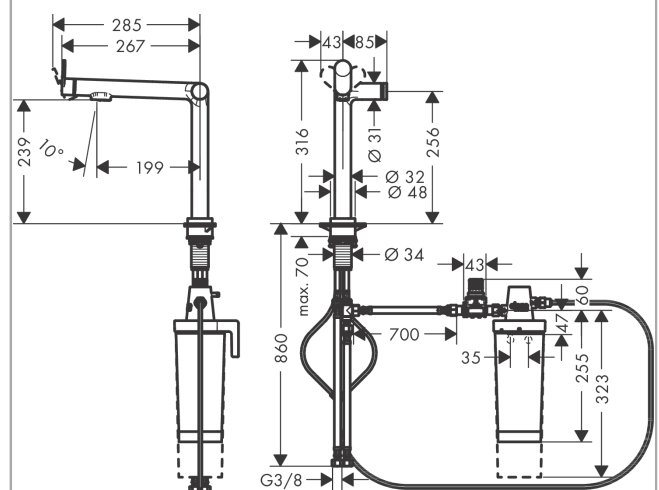

##### Merkmale

- besteht aus: Einhebel-Küchenmischer, Filterkopf, Mineralisierungskartusche Harmony mit Filter
- ComfortZone 240
- L-Auslauf
- Schwenkbereich einstellbar in 2 Stufen auf 60° oder 110°
- Laminarstrahl
- maximale Durchflussmenge bei 3 bar: 7 l/min
- Keramikmischsystem
- Rückflussverhinderer integriert
- für Durchlauferhitzer geeignet
- Hahnlochbohrung mit 35 mm erforderlich
- getrennte Wasserführung für gefiltertes und ungefiltertes Wasser
- gefiltertes stilles Trinkwasser über Select-Knopf
- Filterkapazität: 300 l
- Filteranschluss: G 3/8 Eingang und Ausgang
- maximale Entnahmemenge (gefiltertes Wasser): 1,3 l/min
- P-IX 38227/IO

#### Produktabbildung

#### Maßzeichnung

**Aqittura M91**

**FilterSystem 240, 1jet, Starter Set**

Oberfläche: **Mattschwarz** Artikelnummer: **76802670**

**Durchflussdiagramm**

**Aqittura M91**

**FilterSystem 240, 1jet, Starter Set**