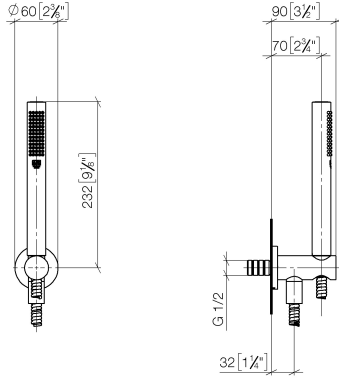

Schlauchbrausegarnitur mit integriertem Brausehalter - Platin

TARA

27 802 660

Passt zu: TARA, VAIA, META

- COMPACT RAIN, Durchfluss max. 15 l/min (bei 3 Bar)
- mit Antikalk-System
- Brauseabgang 3/8"
- Metallbrauseschlauch 1250 mm mit integriertem Verdrehenschutz
- Rosette Ø 60 mm
- Anschluss 1/2"

27 802 660

Empfohlenes Zubehör

UP-Wandwinkel -

35 085 970 90

- Max. Einbautiefe 163 mm
- Min. Einbautiefe 90 mm

27 802 660

mm [inches]

Durchflussdiagramm

Codes & Standards

DIN 4109

EN 1717

ISO 3822

Scottish Water
Byelaws

UK Water Supply
Regulations

Ü-Zeichen

Schlauchbrausegarnitur mit integriertem Brausehalter - Platin

Produktversion ab 6/3/2020

Nr.	Artikelnummer	Benennung	Verbaumenge	Lieferzeit
	28 019 979-08	Handbrause - Platin	4	40