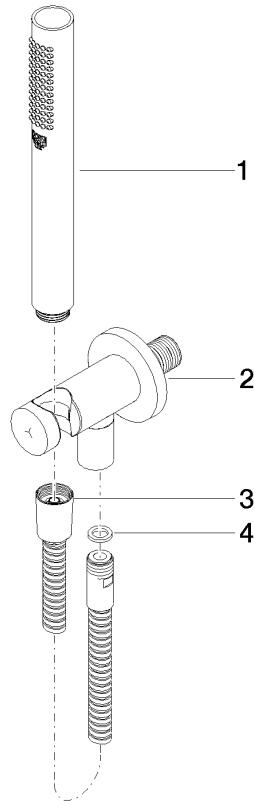

Schlauchbrausegarnitur mit integriertem Brausehalter - Platin

TARA

27 802 660

Passt zu: TARA, VAIA, META

- COMPACT RAIN, Durchfluss max. 15 l/min (bei 3 Bar)
- mit Antikalk-System
- Brauseabgang 3/8"
- Metallbrauseschlauch 1250 mm mit integriertem Verdrehenschutz
- Rosette Ø 60 mm
- Anschluss 1/2"

Eigensicher gegen Rückfließen.

Passt zu META, TARA

	Platin	27 802 660-08
	Chrom	27 802 660-00
	Chrom	27 802 660-00 0010
	Platin gebürstet	27 802 660-06
	Platin gebürstet	27 802 660-06 0010
	Platin	27 802 660-08 0010
	Dark Chrome	27 802 660-19
	Dark Chrome	27 802 660-19 0010
	Light Gold	27 802 660-26 0010
	Light Gold	27 802 660-26
	Light Gold gebürstet	27 802 660-27 0010
	Light Gold gebürstet	27 802 660-27
	Messing gebürstet (23kt Gold)	27 802 660-28
	Messing gebürstet (23kt Gold)	27 802 660-28 0010
	Schwarz matt	27 802 660-33
	Schwarz matt	27 802 660-33 0010
	Bronze gebürstet	27 802 660-42
	Bronze gebürstet	27 802 660-42 0010
	Champagne gebürstet (22kt Gold)	27 802 660-46
	Champagne gebürstet (22kt Gold)	27 802 660-46 0010
	Champagne (22kt Gold)	27 802 660-47
	Champagne (22kt Gold)	27 802 660-47 0010
	Chrom gebürstet	27 802 660-93
	Chrom gebürstet	27 802 660-93 0010
	Dark Platin gebürstet	27 802 660-99
	Dark Platin gebürstet	27 802 660-99 0010

Codes & Standards

DIN 4109

EN 1717

ISO 3822

Scottish Water
Byelaws

UK Water Supply
Regulations

Ü-Zeichen

Schlauchbrausegarnitur mit integriertem Brausehalter - Platin

27 802 660

Produktversion bis 6/3/2020

Produktversion ab 6/3/2020

Schlauchbrausegarnitur mit integriertem Brausehalter - Platin

TARA

27 802 660

Ersatzteilstückliste

Produktversion bis 6/3/2020