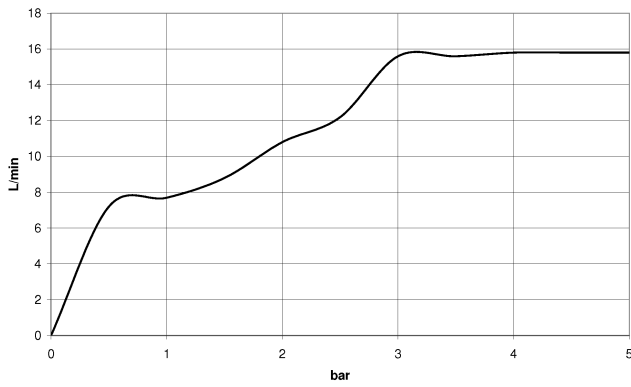

Schlauchbrausegarnitur mit integriertem Brausehalter - Platin

TARA

27 802 660

Passt zu: TARA, VAIA, META

- COMPACT RAIN, Durchfluss max. 15 l/min (bei 3 Bar)
- mit Antikalk-System
- Brauseabgang 3/8"
- Metallbrauseschlauch 1250 mm mit integriertem Verdrehenschutz
- Rosette Ø 60 mm
- Anschluss 1/2"

27 802 660

Empfohlenes Zubehör

UP-Wandwinkel -

35 085 970 90

- Max. Einbautiefe 163 mm
- Min. Einbautiefe 90 mm

27 802 660

mm [inches]

Durchflussdiagramm