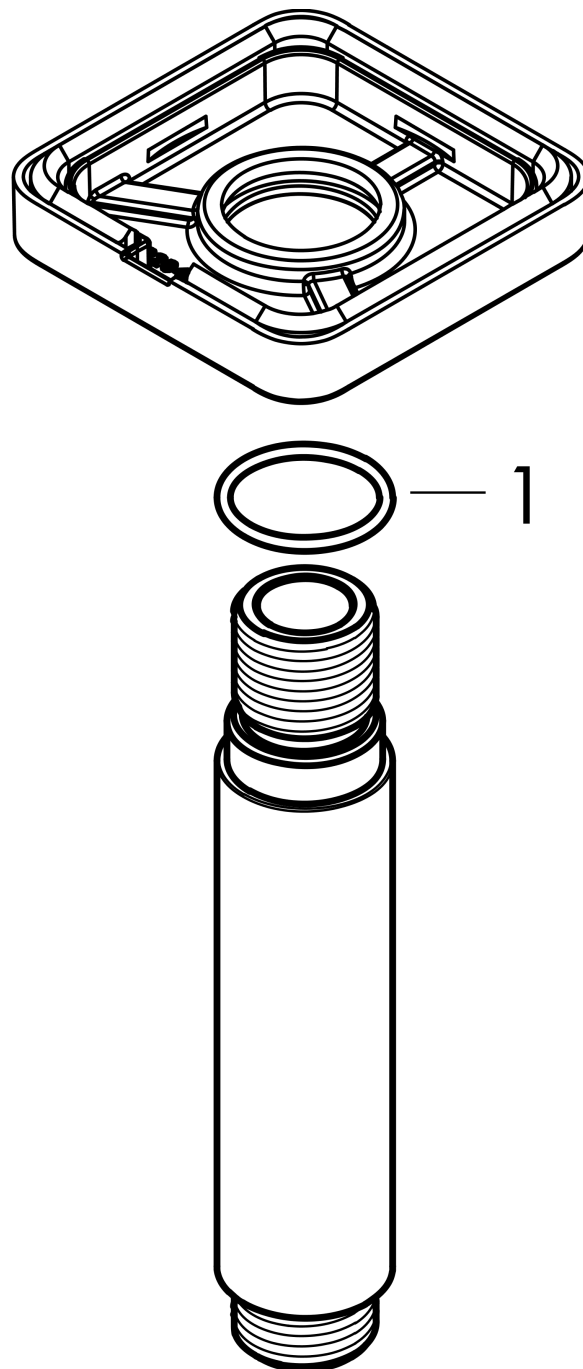

**Vernis Shape**  
**Deckenanschluss 10 cm**

Oberfläche: **Chrom** Artikelnummer: **26406000**

**Beschreibung**

**Merkmale**

- Länge: 100 mm
- Schaft Ø: 26 mm
- Installationsart: Aufputzmontage
- Material: Messing
- Anschlussart: G 1/2

**Produktabbildung**

**Maßzeichnung**

Vernis Shape  
 Deckenanschluss 10 cm  
 Oberfläche: **Chrom** Artikelnummer: **26406000**

Explosionszeichnung

Baujahr: >04/21

**Vernis Shape**  
**Deckenanschluss 10 cm**  
 Oberfläche: **Chrom** Artikelnummer: **26406000**

**Ersatzteilliste**

Baujahr: >04/21

Pos.	Beschreibung	Artikelnummer	PG	VE
1	O-Ring 22x2	98185000	1	1