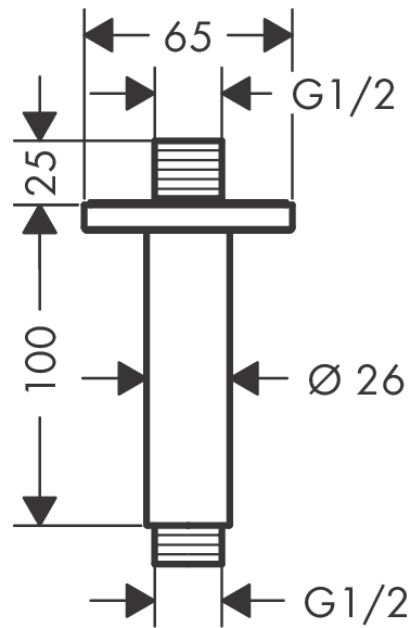

**Vernis Shape**  
**Deckenanschluss 10 cm**

Oberfläche: **Chrom** Artikelnummer: **26406000**

**Beschreibung**

**Merkmale**

- Länge: 100 mm
- Schaft Ø: 26 mm
- Installationsart: Aufputzmontage
- Material: Messing
- Anschlussart: G 1/2

**Produktabbildung**

**Maßzeichnung**

Vernis Shape  
 Deckenanschluss 10 cm  
 Oberfläche: **Chrom** Artikelnummer: **26406000**

Explosionszeichnung

Baujahr: >04/21

**Vernis Shape**  
**Deckenanschluss 10 cm**  
 Oberfläche: **Chrom** Artikelnummer: **26406000**

**Ersatzteilliste**

Baujahr: >04/21

Pos.	Beschreibung	Artikelnummer	PG	VE
1	O-Ring 22x2	98185000	1	1