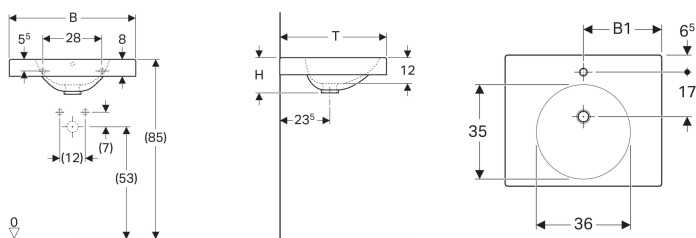

Geberit Preciosa II Waschtisch mit Ablagefläche

Beispielbild

Eigenschaften

- Mit Ablagefläche

Technische Daten

Werkstoff

Sanitärkeramik

Art.-Nr.	Farbe / Oberfläche	Hahnloch	Überlauf	B	B1	H	T	VE1
123290000	weiß	mittig	sichtbar	90 cm	45 cm	16.5 cm	50 cm	1 St.

Zubehör

- Geberit Tauchrohrsiphon für Waschbecken, Abgang horizontal
- Geberit Tauchrohrgeruchsverschluss für Waschbecken, Abgang horizontal
- Geberit Tauchrohrgeruchsverschluss für Waschbecken, Raumsparmodell, Abgang horizontal
- Geberit Tauchrohrsiphon für Waschbecken, Anschluss BSP, Abgang horizontal oder vertikal
- Befestigungsset für Geberit Waschtische