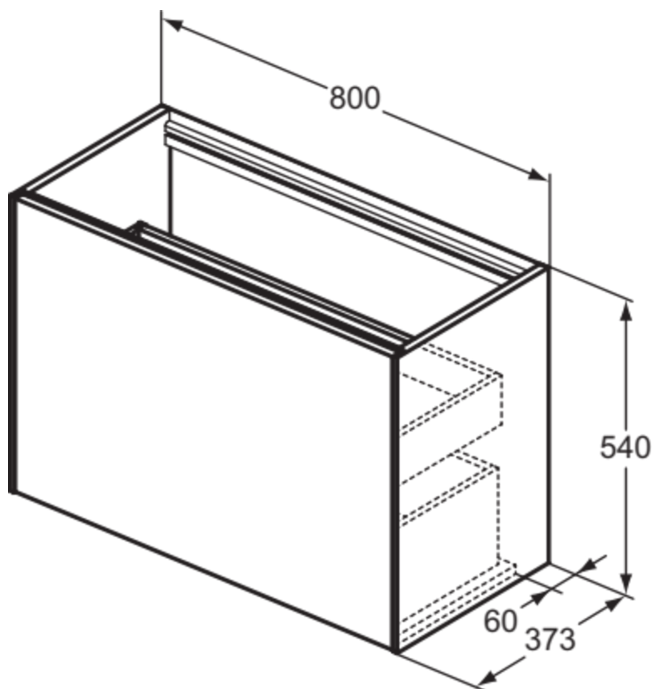

CONCA

T3994Y1

CONCA | Waschtisch-Unterschrank 800x373x540 mm in weiß matt lackiert, 2 Schubladen | Vollauszug, Push-to-open, SoftClosing, Vormontiert, Nachhaltig gewonnenes Holz, Echtholz furnier

Bild & Zeichnung

Allgemeine Informationen

Produktkategorie:	Möbel
Produktart:	Waschtisch-Unterschrank
Marke:	Ideal Standard
Kollektion:	CONCA
Designer:	Palomba Serafini Associati
Colour:	Y1 - Weiß Matt Lackiert
Oberflächenveredelung:	Matt
Maximale Höhe (mm):	540
Maximale Breite (mm):	800
Ausladung (mm):	373
Befestigungsart:	Befestigungsset
Nettogewicht (kg):	33.00
EAN Code:	8014140462798

Features

	Vollauszug		Push-to-open
	SoftClosing		Vormontiert
	Nachhaltig gewonnenes Holz		Echtholz furnier

Downloads

- [Installation Guide](#)
- [Spare Parts List](#)

Produktspezifikationen

Einzugsmechanismus:	Softclosing
Farbcode:	Y1
Farbbeschreibung:	weiß matt lackiert
Eckmodell:	Nein
Griff(e):	Grifflos
Einstellbare Montagefüße:	Nein
Material:	Holz
Materialspezifikation (Korpus):	Hochverdichtete 3-Schicht Spanplatte
Anzahl der Türen (gesamt):	0
Anzahl der Türen (links öffnend):	0
Anzahl der Türen (rechts öffnend):	0
Anzahl der Auszüge (gesamt):	2
Anzahl der externen Auszüge:	1
Anzahl der internen Auszüge:	1
Anzahl der offenen Fächer:	0
Anzahl der Rolltüren:	0

CONCA

T3994Y1

CONCA | Waschtisch-Unterschrank 800x373x540 mm in weiß matt lackiert, 2 Schubladen | Vollauszug, Push-to-open, SoftClosing, Vormontiert, Nachhaltig gewonnenes Holz, Echtholz furnier

Produktspezifikationen