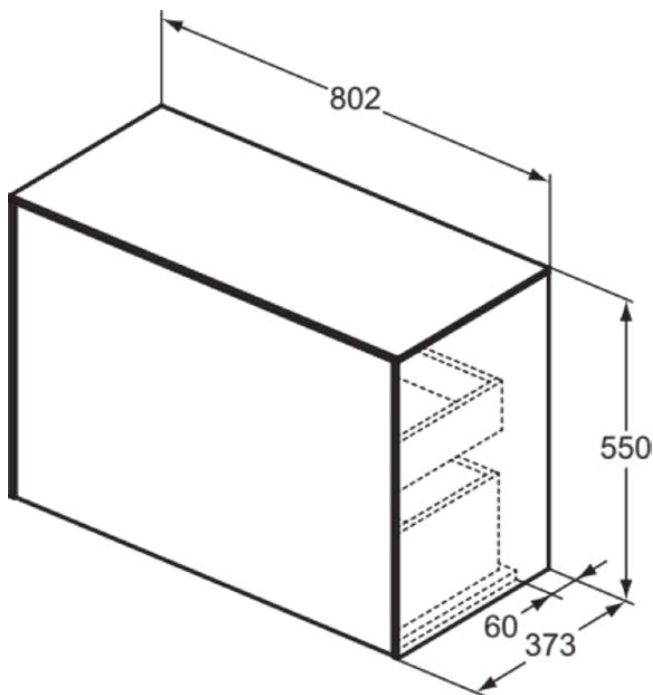

CONCA

T4318Y1

CONCA | Waschtisch-Unterschrank 802x373x550 mm in weiß matt lackiert, 2 Schubladen | Vollauszug, Push-to-open, SoftClosing, Vormontiert, Nachhaltig gewonnenes Holz, Echtholz furnier

Bild & Zeichnung

Allgemeine Informationen

Produktkategorie:	Möbel
Produktart:	Waschtisch-Unterschrank
Marke:	Ideal Standard
Kollektion:	CONCA
Designer:	Palomba Serafini Associati
Colour:	Y1 - Weiß Matt Lackiert
Oberflächenveredelung:	Matt
Maximale Höhe (mm):	550
Maximale Breite (mm):	802
Ausladung (mm):	373
Befestigungsart:	Befestigungsset
Nettogewicht (kg):	35.20
EAN Code:	8014140463795

Features

	Vollauszug		Push-to-open
	SoftClosing		Vormontiert
	Nachhaltig gewonnenes Holz		Echtholz furnier

Downloads

- [Installation Guide](#)
- [Spare Parts List](#)

Produktspezifikationen

Einzugsmechanismus:	Softclosing
Farbcode:	Y1
Farbbeschreibung:	weiß matt lackiert
Eckmodell:	Nein
Griff(e):	Grifflos
Einstellbare Montagefüße:	Nein
Material:	Holz
Materialspezifikation (Korpus):	Hochverdichtete 3-Schicht Spanplatte
Materialspezifikation Waschtischplatte:	MDF lackiert
Anzahl der Türen (gesamt):	0
Anzahl der Türen (links öffnend):	0
Anzahl der Türen (rechts öffnend):	0
Anzahl der Auszüge (gesamt):	2
Anzahl der externen Auszüge:	1
Anzahl der internen Auszüge:	1

CONCA

T4318Y1

CONCA | Waschtisch-Unterschrank 802x373x550 mm in weiß matt lackiert, 2 Schubladen | Vollauszug, Push-to-open, SoftClosing, Vormontiert, Nachhaltig gewonnenes Holz, Echtholz furnier

Produktspezifikationen