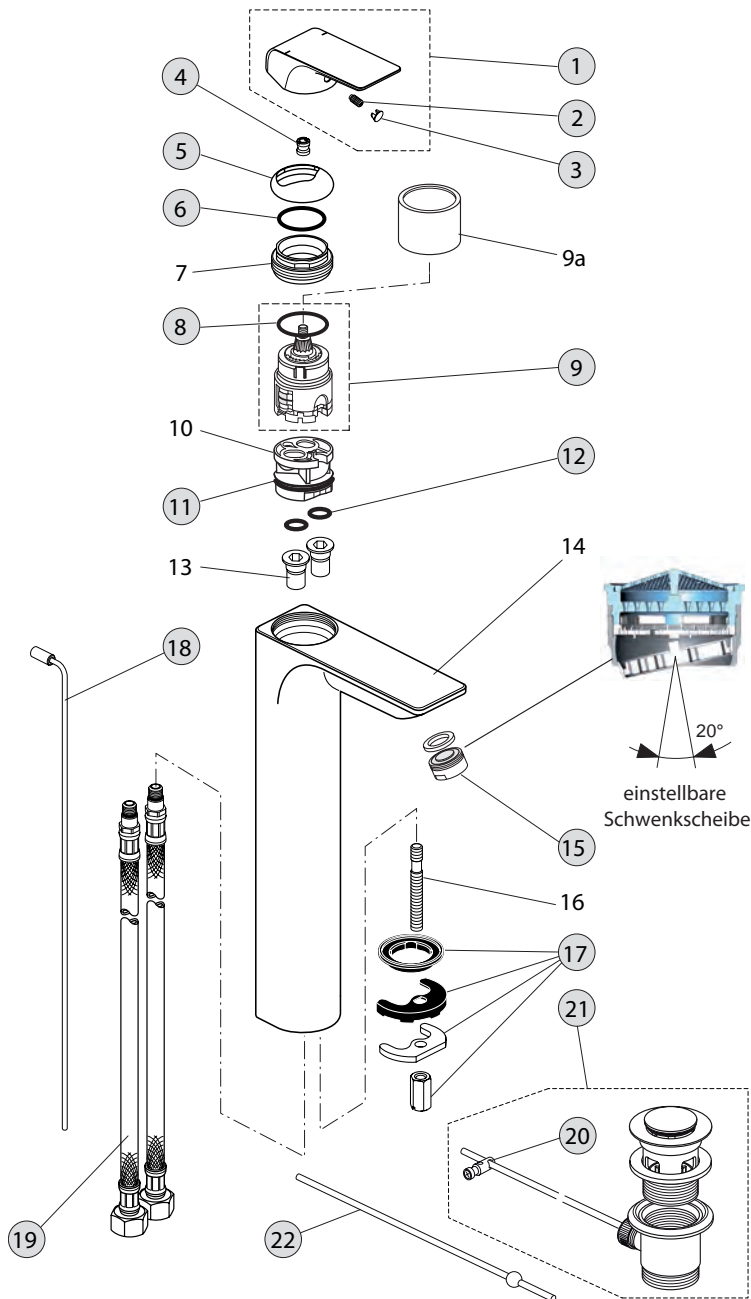

Artikel-Nr.

A6840AA

Durchfluss bei 3 bar

5 Liter

A6841AA

5 Liter

Pos.	Bezeichnung	Ersatzteil- Bestell-Nummer	Liefermenge
1	Griffhebel komplett	F960983AA	1 St.
2	Gewindestift M5x6 DIN 914	A860603NU	1 St.
3	Verschlusskappe	B960473AA	1 St.
4	Griffadapter	A963372NU	1 St.
5	Abdeckkappe	F960874AA	1 St.
6	O-Ring Ø28,3x1,78	A961667NU	2 St.
7	Gewinding M43x1,5		
8	O-Ring Ø35x3,2	A962715NU	1 St.
9	Multiport-Kartusche + Pos. 4	A962716NU	1 St.
9a	Hülse für Kartusche		
10	Einsatzstück		
11	O-Ring Ø34,65x1,78	A962848NU	2 St.
12	O-Ring Ø10x2	A963495NU	2 St.
13	Adapter		
14	Armaturenkörper		
15	Luftsprudler M24x1 - 5ltr/min	F960876AA	1 St.
16	Bolzen M8x63		
17	Befestigungssatz	B960432NU	1 Set
18	Zugstange komplett inklusive Pos. 20	A962341AA	1 St.
19	Druckschlauch G3/8, M8x1	A860162NU	2 St.
20	Klemmstück komplett	A961172NU	1 St.
21	Ab- und Überlaufgarnitur	A961230AA	1 St.
22	Plungerstange 330 mm	A960200AA	1 St.