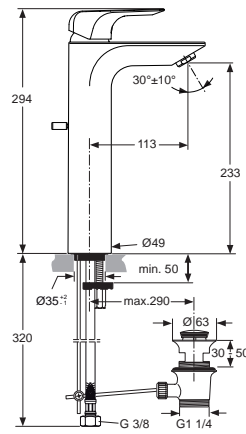

Baujahr: ab Dezember 2013

A6840AA

A6841AA

Oberflächen

AA Chrom

Produkt

Waschtischarmatur mit verlängertem Sockel (5 l/min.)

Waschtischarmatur mit verlängertem Sockel (5 l/min.) ohne Ablaufgarnitur

Artikel-Nr.

A6840AA

Durchfluss bei 3 bar

5 Liter

A6841AA

5 Liter

Pos.	Bezeichnung	Ersatzteil- Bestell-Nummer	Liefermenge
1	Griffhebel komplett	F960983AA	1 St.
2	Gewindestift M5x6 DIN 914	A860603NU	1 St.
3	Verschlusskappe	B960473AA	1 St.
4	Griffadapter	A963372NU	1 St.
5	Abdeckkappe	F960874AA	1 St.
6	O-Ring Ø28,3x1,78	A961667NU	2 St.
7	Gewinding M43x1,5		
8	O-Ring Ø35x3,2	A962715NU	1 St.
9	Multiport-Kartusche + Pos. 4	A962716NU	1 St.
9a	Hülse für Kartusche		
10	Einsatzstück		
11	O-Ring Ø34,65x1,78	A962848NU	2 St.
12	O-Ring Ø10x2	A963495NU	2 St.
13	Adapter		
14	Armaturenkörper		
15	Luftsprudler M24x1 - 5ltr/min	F960876AA	1 St.
16	Bolzen M8x63		
17	Befestigungssatz	B960432NU	1 Set
18	Zugstange komplett inklusive Pos. 20	A962341AA	1 St.
19	Druckschlauch G3/8, M8x1	A860162NU	2 St.
20	Klemmstück komplett	A961172NU	1 St.
21	Ab- und Überlaufgarnitur	A961230AA	1 St.
22	Plungerstange 330 mm	A960200AA	1 St.