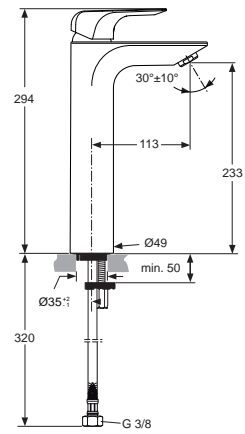

Baujahr: ab Dezember 2013

A6840AA

A6841AA

Oberflächen

AA Chrom

Produkt

Waschtischarmatur mit verlängertem Sockel (5 l/min.)

Waschtischarmatur mit verlängertem Sockel (5 l/min.) ohne Ablaufgarnitur

Artikel-Nr.

A6840AA

Durchfluss bei 3 bar

5 Liter

A6841AA

5 Liter

Pos.	Bezeichnung	Ersatzteil- Bestell-Nummer	Liefermenge
1	Griffhebel komplett	F960983AA	1 St.
2	Gewindestift M5x6 DIN 914	A860603NU	1 St.
3	Verschlusskappe	B960473AA	1 St.
4	Griffadapter	A963372NU	1 St.
5	Abdeckkappe	F960874AA	1 St.
6	O-Ring Ø28,3x1,78	A961667NU	2 St.
7	Gewinding M43x1,5		
8	O-Ring Ø35x3,2	A962715NU	1 St.
9	Multiport-Kartusche + Pos. 4	A962716NU	1 St.
9a	Hülse für Kartusche		
10	Einsatzstück		
11	O-Ring Ø34,65x1,78	A962848NU	2 St.
12	O-Ring Ø10x2	A963495NU	2 St.
13	Adapter		
14	Armaturenkörper		
15	Luftsprudler M24x1 - 5ltr/min	F960876AA	1 St.
16	Bolzen M8x63		
17	Befestigungssatz	B960432NU	1 Set
18	Zugstange komplett inklusive Pos. 20	A962341AA	1 St.
19	Druckschlauch G3/8, M8x1	A860162NU	2 St.
20	Klemmstück komplett	A961172NU	1 St.
21	Ab- und Überlaufgarnitur	A961230AA	1 St.
22	Plungerstange 330 mm	A960200AA	1 St.