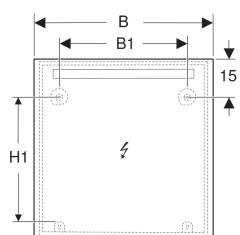

Eigenschaften

- Passend zu allen Badezimmerserien
- LED-Beleuchtung
- Ein-/Ausschalten des Lichts über Wandschalter
- Mit Geberit Aufhängung Flexinstall

Technische Daten

Schutzart	IP44
Schutzklasse	II
Nennspannung	220-240 V AC
Netzfrequenz	50/60 Hz
Betriebsspannung	220-240 V AC
Werkstoff	Aluminium
Energieeffizienzklasse Lichtquelle	E
Lichtfarbe	3000 K
Lebensdauer LED-Beleuchtung	30'000 h L70B50
Farbwiedergabeindex	>80
Standardabweichung des Farbabgleichs	6 SDCM

Lieferumfang

- Spiegel
- Befestigungsmaterial

Art.-Nr.	Farbe / Oberfläche	B	B1	H	H1	T	Leistungsaufnahme	Lichtstrom	VE1
502.805.00.1	Aluminium eloxiert	60 cm	40 cm	70 cm	50.5 cm	3.2 cm	8 W	702 lm	1 St.