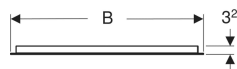

Geberit Option Basic Square Lichtspiegel Beleuchtung oben

Beispielbild

Eigenschaften

- Passend zu allen Badezimmerserien
- LED-Beleuchtung
- Ein-/Ausschalten des Lichts über Wandschalter
- Mit Geberit Aufhängung Flexinstall

Technische Daten

Schutzart	IP44
Schutzklasse	II
Nennspannung	220-240 V AC
Netzfrequenz	50/60 Hz
Betriebsspannung	220-240 V AC
Werkstoff	Aluminium
Energieeffizienzklasse Lichtquelle	E
Lichtfarbe	3000 K
Lebensdauer LED-Beleuchtung	30'000 h L70B50
Farbwiedergabeindex	>80
Standardabweichung des Farbabgleichs	6 SDCM

Lieferumfang

- Spiegel
- Befestigungsmaterial

Art.-Nr.	Farbe / Oberfläche	B	B1	H	H1	T	Leistungsaufnahme	Lichtstrom	VE1
502.805.00.1	Aluminium eloxiert	60 cm	40 cm	70 cm	50.5 cm	3.2 cm	8 W	702 lm	1 St.