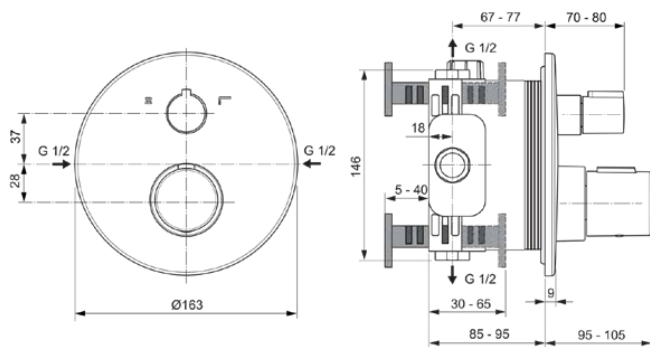

CERATHERM T100

A5815GN

CERATHERM T100 | Badearmatur UP Bausatz 2 163x95x163 mm in silver storm, Kit 1 required (A1000), 21.0 l/min (3 bar) | Thermostatfunktion, Wasser- & Energiesparend, Sicherheitssperre, PVD Technologie

Bild & Zeichnung

Allgemeine Informationen

Produktkategorie:	Badearmaturen
Produktart:	Badearmatur UP Bausatz 2
Marke:	Ideal Standard
Kollektion:	CERATHERM T100
Designer:	Ideal Standard
Colour:	GN - Silver Storm
Oberflächenveredelung:	satin
Maximale Höhe (mm):	163
Maximale Breite (mm):	163
Ausladung (mm):	95 - 105
Befestigungsart:	Kit 1 benötigt
Empfohlenes Unterputz-Kit:	A1000
Nettogewicht (kg):	1.70
EAN Code:	4015413350310